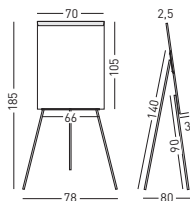

E PIZARRA DE CABALLETE

Pizarra de trípode graduable y de gran estabilidad. Superficie lacada magnética rotulable en seco. Incluye cajetín reposa-rrotuladores y pinza portablocs con pernos móviles para adaptar blocs de papel.

EB FLIPCHART EASEL

Adjustable flipchart easel. Excellent stability. Magnetic lacquered surface suitable for writing on with dry wipe board markers. Pen tray and pad holder are included. All types of paper can be hung thanks to the flexibility adjustable suspension points.

D FLIPCHART

Höhenverstellbares Flipchart. Sehr stabil. Magnethaftende lackierte Schreibtafeloberfläche mit trocken abwischbaren Boardmarkern beschreibbar. Geliefert mit Ablagechale, Klemmleiste und verstellbaren Aufhängezapfen, für alle handelsüblichen Flipchartblöcke.

**Pizarra de caballete (magnética)
Flipchart (magnetic)**

Ref.:	Alto Height	Pizarra Board	Grosor Thickness
712/N	185	105 x 70	2,5