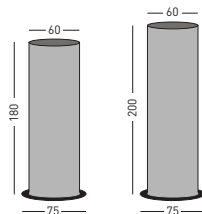

ⓔ TOTEM PROFIL COURBE

Totem verticaux double et triple face profil courbe sur des profilés aluminium anodisé. Le support permet l'incorporation de papier (pictos ou texte). Grâce à une ventouse on peut enlever le plastique transparent qui protège le support et ainsi mettre des nouveaux pictos ou textes. Ils se mettent sur un base spéciale et on peut les situer à n'importe quelle endroit. Idéale pour les halls d'entrée, hôtels, etc. Pour mettre en valeur un texte ou un nom.

ⓄD GEWÖLBTES-PROFIL TOTEM

Gewölbtes-Profil Totem beidseitig und dreiseitig mit anodisiertem Alu-Profil hergestellt. Mit einer Kunststoffbeschichtung versehen, die sich gut zum Mehrfachbeleben oder Bedrucken von Texten oder Pictos eignet. Mit einem Saugnapf kann man die Schutzscheibe wegnehmen und die Texte leicht auswechseln. Die Totems sind über eine besonderen Grundlage aufgestellt und leicht zu bewegen. Sie lassen eine breite Vielfalt von Gestaltungsmöglichkeiten zu: Ideal für Eingänge, Halle, Hotels, etc.

ⓔ El tótem se suministra sin papel.

ⓄB Totem supplied without paper.

ⓔ Totem livrée sans papier.

ⓄD Totem ohne Papier geliefert.

Tótems perfil curvo doble cara Double side curved profile totems

Ref.:	Medida Size	Grosor Thickness	Perfil Profile
799/T2/180	180	12	60
799/T2/200	200	12	60

Tótems perfil curvo triple cara Triple side curved profile totems

Ref.:	Medida Size	Grosor Thickness	Perfil Profile
799/T3/180	180	60	60
799/T3/200	200	60	60
799/T3/220	220	60	60