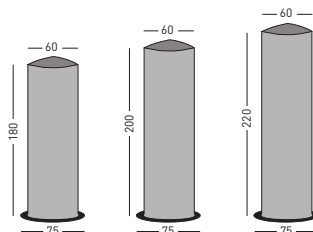

ⓔ TOTEM PROFIL COURBE

Totem verticaux double et triple face profil courbe sur des profilés aluminium anodisé. Le support permet l'incorporation de papier (pictos ou texte). Grâce à une ventouse on peut enlever le plastique transparent qui protège le support et ainsi mettre des nouveaux pictos ou textes. Ils se mettent sur un base spéciale et on peut les situer à n'importe quelle endroit. Idéale pour les halls d'entrée, hôtels, etc. Pour mettre en valeur un texte ou un nom.

ⓄD GEWÖLBTES-PROFIL TOTEM

Gewölbtes-Profil Totem beidseitig und dreiseitig mit anodisiertem Alu-Profil hergestellt. Mit einer Kunststoffbeschichtung versehen, die sich gut zum Mehrfachbeleben oder Bedrucken von Texten oder Pictos eignet. Mit einem Saugnapf kann man die Schutzscheibe wegnehmen und die Texte leicht auswechseln. Die Totems sind über eine besonderen Grundlage aufgestellt und leicht zu bewegen. Sie lassen eine breite Vielfalt von Gestaltungsmöglichkeiten zu: Ideal für Eingänge, Halle, Hotels, etc.

ⓔ El tótem se suministra sin papel.

ⓄB Totem supplied without paper.

ⓔ Totem livrée sans papier.

ⓄD Totem ohne Papier geliefert.

Tótems perfil curvo doble cara Double side curved profile totems

Ref.:	Medida Size	Grosor Thickness	Perfil Profile
799/T2/180	180	12	60
799/T2/200	200	12	60