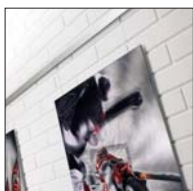

RAIL PARA COLGAR CUADROS

Rail de aluminio mural color plata mate, para colgar cuadros. Permite cambiarlos sin tener que atornillarlos en la pared. Ideales para salas, galerías de arte, recepciones, etc.
El kit de 150 cm. incluye dos juegos de cables con sus herrajes.

RAIL FOR PICTURE HANGING

Aluminium Rail to hang pictures onto a wall. Colour matt silver. It enables their change without any screw on the wall. Ideals for rooms, art galleries, receptions, etc.
The 150 cm. kit includes two sets of cables with iron fittings.

RAIL POUR ACCROCHER DES TABLEAUX

Aluminium Rail pour accrocher des tableaux au mur. Couleur argent mat. Il permet leur changement sans visserie sur le mur. Idéaux pour des salles, des galeries d'art, des réceptions, etc. Livré avec un kit de 150 centimètres qui inclut deux jeux de câbles avec des garnitures en fer.

AUFHÄNGESCHIENE

Aluminium silber eloxiert Wandschienen-System, um Bilder an die Wand aufzuhängen. Ohne irgendeine Schraube an der Wand können die Bilder ausgewechselt werden. Ideale für Räume, kunstgalerien, Empfänge usw. Der 150-cm. Kit beinhaltet 2 Kabelsätze und Eisenbeschläge.