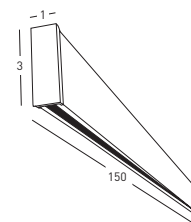

RAIL PARA COLGAR CUADROS

Rail de aluminio mural color plata mate, para colgar cuadros. Permite cambiarlos sin tener que atornillarlos en la pared. Ideales para salas, galerías de arte, recepciones, etc.
El kit de 150 cm. incluye dos juegos de cables con sus herrajes.

RAIL FOR PICTURE HANGING

Aluminium Rail to hang pictures onto a wall. Colour matt silver. It enables their change without any screw on the wall. Ideals for rooms, art galleries, receptions, etc.
The 150 cm. kit includes two sets of cables with iron fittings.

RAIL POUR ACCROCHER DES TABLEAUX

Aluminium Rail pour accrocher des tableaux au mur. Couleur argent mat. Il permet leur changement sans visserie sur le mur. Idéaux pour des salles, des galeries d'art, des réceptions, etc. Livré avec un kit de 150 centimètres qui inclut deux jeux de câbles avec des garnitures en fer.

Rail para colgar cuadros
Rail for picture hanging

Ref.:	Medida Size	Grosor Thickness	Cables Cable
CC/150	3 x 150	1	4