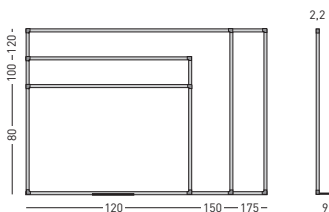

**ⓔ TABLEAU BLANC  
EMAILLÉ & LAMINÉ**

Tableau blanc adaptable à rail avec encadrement aluminium anodisé argent et coins arrondis en plastic gris. Surface effaçable à sec. Livré avec auget porte marqueurs 30 cm.

**ⓔ EMAILLIERTE & LAMINIERTE  
WHITEBOARD**

Wandschienen-System einsetzbar Whiteboard mit anodisiertem Aluminiumrahmen, silber eloxiert und abgerundeten grauen Kunststoffecken. Schreibtafeloberfläche mit trocken abwischbaren boardmarkern beschreibbar. Lieferung in kl.: Stiftablege 30 cm. lang.

Pizarras acero vitrificado (magnéticas) Enameled boards (magnetic)			
Ref.:	Medida Size	Grosor Thickness	Cajetín Tray
RP/720/2	80 x 100	2,2	30
RP/720/3	100 x 120	2,2	30
RP/720/4	100 x 150	2,2	30
RP/720/5	100 x 175	2,2	30

Pizarras laminadas laminated boards			
Ref.:	Medida Size	Grosor Thickness	Cajetín Tray
RP/725/3	80 x 120	2,2	30
RP/725/4	100 x 120	2,2	30
RP/725/5	120 x 150	2,2	30
RP/725/6	120 x 175	2,2	30