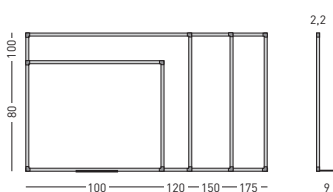

**ⓔ ENAMELLED & LAMINATED  
WHITEBOARD**

Rail Plan adaptable whiteboard equipped with silver anodised aluminium frame and grey plastic rounded corners. Surface is suitable for writing on with dry wipe board markers. A 30 cm. pen tray is included.

**ⓔ TABLEAU BLANC  
EMAILLÉ & LAMINÉ**

Tableau blanc adaptable à rail avec encadrement aluminium anodisé argent et coins arrondis en plastic gris. Surface effaçable à sec. Livré avec auget porte marqueurs 30 cm.

**ⓔ EMAILLIERTE & LAMINIERTE  
WHITEBOARD**

Wandschienen-System einsetzbar Whiteboard mit anodisiertem Aluminiumrahmen, silber eloxiert und abgerundeten grauen Kunststoffecken. Schreibtafeloberfläche mit trocken abwischbaren boardmarkern beschreibbar. Lieferung in kl.: Stiftablege 30 cm. lang.

Pizarras acero vitrificado (magnéticas) Enameled boards (magnetic)			
Ref.:	Medida Size	Grosor Thickness	Cajetín Tray
RP/720/2	80 x 100	2,2	30
RP/720/3	100 x 120	2,2	30
RP/720/4	100 x 150	2,2	30
RP/720/5	100 x 175	2,2	30