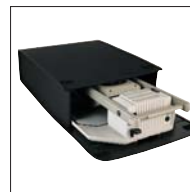

RETROPROYECTOR PORTÁTIL

Retroproyector compacto y fácil de manejar, concebido para trabajar de modo estacionario. Su brazo es abatible y graduable. Dispone de maleta para facilitar su transporte. Incluye 2 lámparas. Adaptable a la gama de mesas para audiovisuales de las referencias MP, MM y MG.

PORTABLE OVERHEAD PROJECTOR

Compact and practical overhead projector for use on an everyday basis. The transportation and storage are highly eased by a folding arm. Supplied with a travelling case. Provided with 2 light bulbs. Adaptable for the trolley tables range: MP, MM and MG.

RÉTROPROJECTEUR PORTABLE

Rétroprojecteur compact aussi facile à transporter qu'à installer et utiliser. Bras pliable pour un transport et un stockage plus facile. Livré avec mallette ou capot pour le transport et 2 lampes. Adaptable pour la gamme de tables pour rétroprojection: MP, MM et MG.

TRAGBARER OVERHEAD PROJEKTOR

Komfortable und Kompakter Overhead Projektor für den gelegentlichen Einsatz. Platzsparend und leicht transportabel. Ein Klapparm erlaubt leichten Transport sowie platzsparende Lagerung. Ausgestattet mit einer Tragetasche. Mit 2 Lampen geliefert. Ideal für die Projektionswagen: MP, MM und MG.