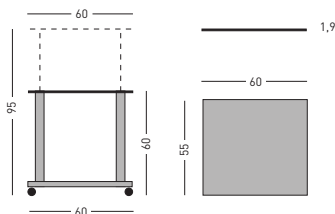

GB PROJECTOR TROLLEY

With a practical design suitable for all OHPs, this functional grey metallic mobile trolley features a laminated tabletop for storage of accessories and equipment, and 4 fully circular castors (lockable front castors). Height adjustable tabletop enables projection from the best possible position.

F TABLE DE RÉTROPROJECTION

Table de rétroprojection légère et confortable. Conception robuste et durable. Structure en métal gris et plateau en mélamine. Equipée de 4 roulettes pivotantes dont 2 avec freins, qui assurent mobilité et stabilité. Plateau télescopique réglable en hauteur. Idéal pour n'importe quel type de rétroprojecteur.

D PROJEKTIONSWAGEN

Dieser Projektionstisch eignet sich besonders für Vorführungen mit Overhead Projektoren. Farbe: lichtgrau. Laminierte Ablageplatten. Einfache stufenlose Höhenverstellung am Tisch für eine ergonomische Körperhaltung während der Arbeit. Mit leichtgängigen Laufrollen ausgestattet (davon 2 feststellbar) ist für den mobilen Einsatz geeignet.

Mesas de proyección Projector trolleys				
Ref.:	Alto Height	Tablero Tabletop	Grosor Thickness	
1	MM	60 / 95	60 x 55	1,9
2	MP	60 / 95	50 x 50	1,9