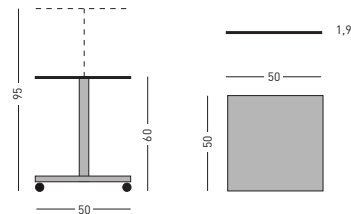

GB PROJECTOR TROLLEY

With a practical design suitable for all OHPs, this functional grey metallic mobile trolley features a laminated tabletop for storage of accessories and equipment, and 4 fully circular castors (lockable front castors). Height adjustable tabletop enables projection from the best possible position.

F TABLE DE RÉTROPROJECTION

Table de rétroprojection légère et confortable. Conception robuste et durable. Structure en métal gris et plateau en mélamine. Equipée de 4 roulettes pivotantes dont 2 avec freins, qui assurent mobilité et stabilité. Plateau télescopique réglable en hauteur. Idéal pour n'importe quel type de rétroprojecteur.

D PROJEKTIONSWAGEN

Dieser Projektionstisch eignet sich besonders für Vorführungen mit Overhead Projektoren. Farbe: lichtgrau. Laminierte Ablageplatten. Einfache stufenlose Höhenverstellung am Tisch für eine ergonomische Körperhaltung während der Arbeit. Mit leichtgängigen Laufrollen ausgestattet (davon 2 feststellbar) ist für den mobilen Einsatz geeignet.

Mesas de proyección Projector trolleys				
Ref.:	Alto Height	Tablero Tabletop	Grosor Thickness	
1	MM	60 / 95	60 x 55	1,9
2	MP	60 / 95	50 x 50	1,9