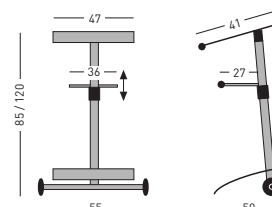

### PROJECTOR LECTERN

*Metal projector lectern. Chromed metal structure. Matt silver sheet metal table-tops. Height adjustable. Supplied with base castors to move around. Provided with a lower base shelf.*

## ⓕ PUPITRE DE CONFÉRENCE

Piètement en metal chromé qui assure une stabilité très élevée. Tablettes en tôle coloris argent mat. Hauteur de pied réglable. Piètement avec roulettes pour le déplacer. Avec tablette inférieure.

Ver pág. [12]  
See pag. [12]  
Voir page. [12]  
Auf Seite. [12]

Atril para proyectores Audio-visual projector lectern			
Ref.:	Alto Height	Tablero sup. superior table	Tablero inf. inferior table
AT/10	85 / 120	47 x 41	36 x 27