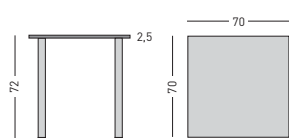

Disponible en 3 formatos distintos para conseguir mediante múltiples combinaciones la necesidad deseada: Rectangular, trapezoidal y cuadrada.

ⓔ MODULAR TABLES (GREY LAMINATED WOOD TOP)

Modular tables made with 25 mm. thick laminated grey wood table top (lined with anti-shock 3 mm. thick PVC). Aluminium supports are 5 cm diameter and have a 5 cm. long metal tip to adjust for different floor levels. Available in 3 different formats to obtain multiple combinations in rectangular, trapezoid and square formats.

ⓔ TABLES MODULAIRES GRIS

Tables modulaires fabriquées avec un tableau mélaminé d'épaisseur 25 mm. en couleur gris avec coins de 3 mm. antichoc. Pieds d'aluminium en couleur noir de 5 cm de diamètre et support final réglable 5 cm. pour corriger les possibles dénivelllements du sol.

Disponibles dans 3 formats différents pour obtenir multiples combinaisons selon besoins: formats rectangulaire, trapézoïdale et carrée.

ⓔ GRAUE BEISTELLTISCHE

Beistelltische aus melaminharzbeschichteter Spannplatte 25 mm., Farbe: grau. Aluminium-FüÙe in schwarzer Farbe 5 cm. Ø und regulierbare Stütze 5 cm., um die möglichen Unebenheiten des Bodens auszugleichen.

Verfügbar in 3 verschiedenen Ausführungen: Rechteckig, trapezoid und quadratisch.

Mesas modulares (gris) Modular tables (grey laminated wood top)

Ref.:	Alto Height	Medida Size	Grosor Thickness
1	MR/G 72	140 x 70	2,5
2	MT/G 72	140 x 60	2,5
3	MC/G 72	70 x 70	2,5