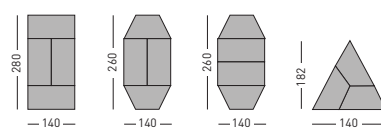

Disponible en 3 formatos distintos para conseguir mediante múltiples combinaciones la necesidad deseada: Rectangular, trapezoidal y cuadrada.

ⓔ MODULAR TABLES (GREY LAMINATED WOOD TOP)

Modular tables made with 25 mm. thick laminated grey wood table top (lined with anti-shock 3 mm. thick PVC). Aluminium supports are 5 cm diameter and have a 5 cm. long metal tip to adjust for different floor levels. Available in 3 different formats to obtain multiple combinations in rectangular, trapezoid and square formats.

ⓔ TABLES MODULAIRES GRIS

Tables modulaires fabriquées avec un tableau mélaminé d'épaisseur 25 mm. en couleur gris avec coins de 3 mm. antichoc. Pieds d'aluminium en couleur noir de 5 cm de diamètre et support final réglable 5 cm. pour corriger les possibles dénivelllements du sol.

Disponibles dans 3 formats différents pour obtenir multiples combinaisons selon besoins: formats rectangulaire, trapézoïdale et carrée.

ⓔ GRAUE BEISTELLTISCHE

Beistelltische aus melaminharzbeschichteter Spannplatte 25 mm., Farbe: grau. Aluminium-FüÙe in schwarzer Farbe 5 cm. Ø und regulierbare Stütze 5 cm., um die möglichen Unebenheiten des Bodens auszugleichen.

Verfügbar in 3 verschiedenen Ausführungen: Rechteckig, trapezoid und quadratisch.

Mesas modulares (gris) Modular tables (grey laminated wood top)

Ref.:	Alto Height	Medida Size	Grosor Thickness
1	MR/G 72	140 x 70	2,5
2	MT/G 72	140 x 60	2,5
3	MC/G 72	70 x 70	2,5