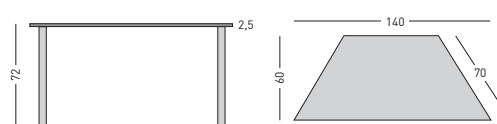

Disponible en 3 formatos distintos para conseguir mediante múltiples combinaciones la necesidad deseada: Rectangular, trapezoidal y cuadrada.

ⓔ MODULAR TABLES (GREY LAMINATED WOOD TOP)

Modular tables made with 25 mm. thick laminated grey wood table top (lined with anti-shock 3 mm. thick PVC). Aluminium supports are 5 cm diameter and have a 5 cm. long metal tip to adjust for different floor levels. Available in 3 different formats to obtain multiple combinations in rectangular, trapezoid and square formats.

ⓔ TABLES MODULAIRES GRIS

Tables modulaires fabriquées avec un tableau mélaminé d'épaisseur 25 mm. en couleur gris avec coins de 3 mm. antichoc. Pieds d'aluminium en couleur noir de 5 cm de diamètre et support final réglable 5 cm. pour corriger les possibles dénivelllements du sol.

Disponibles dans 3 formats différents pour obtenir multiples combinaisons selon besoins: formats rectangulaire, trapézoïdale et carrée.

ⓔ GRAUE BEISTELLTISCHE

Beistelltische aus melaminharzbeschichteter Spannplatte 25 mm., Farbe: grau. Aluminium-FüÙe in schwarzer Farbe 5 cm. Ø und regulierbare Stütze 5 cm., um die möglichen Unebenheiten des Bodens auszugleichen.

Verfügbar in 3 verschiedenen Ausführungen: Rechteckig, trapezoid und quadratisch.

Mesas modulares (gris) Modular tables (grey laminated wood top)

Ref.:	Alto Height	Medida Size	Grosor Thickness
1	MR/G 72	140 x 70	2,5
2	MT/G 72	140 x 60	2,5
3	MC/G 72	70 x 70	2,5