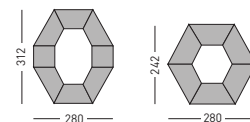

Disponible en 3 formatos distintos para conseguir mediante múltiples combinaciones la necesidad deseada: Rectangular, trapezoidal y cuadrada.

ⓔ MODULAR TABLES (GREY LAMINATED WOOD TOP)

Modular tables made with 25 mm. thick laminated grey wood table top (lined with anti-shock 3 mm. thick PVC). Aluminium supports are 5 cm diameter and have a 5 cm. long metal tip to adjust for different floor levels. Available in 3 different formats to obtain multiple combinations in rectangular, trapezoid and square formats.

ⓔ TABLES MODULAIRES GRIS

Tables modulaires fabriquées avec un tableau mélaminé d'épaisseur 25 mm. en couleur gris avec coins de 3 mm. antichoc. Pieds d'aluminium en couleur noir de 5 cm de diamètre et support final réglable 5 cm. pour corriger les possibles dénivelllements du sol.

Disponibles dans 3 formats différents pour obtenir multiples combinaisons selon besoins: formats rectangulaire, trapézoïdale et carrée.

ⓔ GRAUE BEISTELLTISCHE

Beistelltische aus melaminharzbeschichteter Spannplatte 25 mm., Farbe: grau. Aluminium-FüÙe in schwarzer Farbe 5 cm. Ø und regulierbare Stütze 5 cm., um die möglichen Unebenheiten des Bodens auszugleichen.

Verfügbar in 3 verschiedenen Ausführungen: Rechteckig, trapezoid und quadratisch.

Mesas modulares (gris) Modular tables (grey laminated wood top)

Ref.:	Alto Height	Medida Size	Grosor Thickness
1	MR/G 72	140 x 70	2,5
2	MT/G 72	140 x 60	2,5
3	MC/G 72	70 x 70	2,5