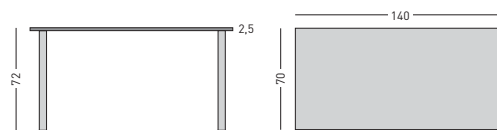

ⓔ TABLES MODULAIRES GRIS

Tables modulaires fabriquées avec un tableau mélaminé d'épaisseur 25 mm. en couleur gris avec coins de 3 mm. antichoc. Pieds d'aluminium en couleur noir de 5 cm de diamètre et support final réglable 5 cm. pour corriger les possibles dénivelllements du sol.

Disponibles dans 3 formats différents pour obtenir multiples combinaisons selon besoins: formats rectangulaire, trapézoïdale et carrée.

ⓔ GRAUE BEISTELLTISCHE

Beistelltische aus melaminharzbeschichteter Spannplatte 25 mm., Farbe: grau. Aluminium-FüÙe in schwarzer Farbe 5 cm. Ø und regulierbare Stütze 5 cm., um die möglichen Unebenheiten des Bodens auszugleichen.

Verfügbar in 3 verschiedenen Ausführungen: Rechteckig, trapezoid und quadratisch.

Mesas modulares (gris) Modular tables (grey laminated wood top)

Ref.:	Alto Height	Medida Size	Grosor Thickness
1	MR/G 72	140 x 70	2,5
2	MT/G 72	140 x 60	2,5
3	MC/G 72	70 x 70	2,5