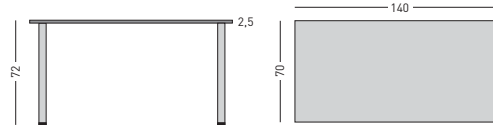

Ⓓ BEISTELLTISCHE (BUCHEN)

Beistelltische aus melaminharzbeschichteter Spannplatte 25 mm., Farbe: Buchen. Aluminium-FüÙe in schwarzer Farbe 25 cm. Ø und regulierbare Stütze 5 cm., um die möglichen Unebenheiten des Bodens auszugleichen. Verfügbar in 3 verschiedenen Ausführungen: rechteckig, trapezoid und quadratisch.

Mesas modulares (haya)
Modular tables (beech wood table top)