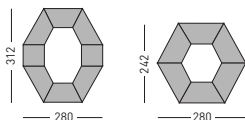

Ⓓ BEISTELLTISCHE (BUCHEN)

Beistelltische aus melaminharzbeschichteter Spannplatte 25 mm., Farbe: Buchen. Aluminium-FüÙe in schwarzer Farbe 25 cm. Ø und regulierbare Stütze 5 cm., um die möglichen Unebenheiten des Bodens auszugleichen. Verfügbar in 3 verschiedenen Ausführungen: rechteckig, trapezoid und quadratisch.

Mesas modulares (haya)
Modular tables (beech wood table top)