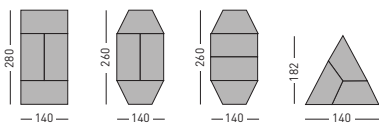

Ⓓ BEISTELLTISCHE (BUCHEN)

Beistelltische aus melaminharzbeschichteter Spannplatte 25 mm., Farbe: Buchen. Aluminium-FüÙe in schwarzer Farbe 25 cm. Ø und regulierbare Stütze 5 cm., um die möglichen Unebenheiten des Bodens auszugleichen. Verfügbar in 3 verschiedenen Ausführungen: rechteckig, trapezoid und quadratisch.

Mesas modulares (haya)
Modular tables (beech wood table top)