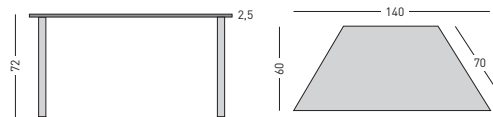

Ⓔ MESA MODULAR DE MADERA DE HAYA

Mesa modular fabricada con tablero melaminado de 25 mm. en color haya, canteada con PVC de 3 mm. antichoque. Patas de tubo de aluminio en color plata de 5 cm. de diámetro y contera final regulable 5 cm., para corregir los posibles desniveles del suelo. Disponibles en 3 formatos distintos para conseguir mediante múltiples combinaciones la necesidad deseada. Formatos disponibles: Rectangular, trapezoidal y cuadrada.

Ⓒ MODULAR TABLES (BEECH WOOD TABLE TOP)

Modular tables made with 25 mm. thick laminated grey wood table top (lined with anti-shock 3 mm. thick PVC). Aluminium supports are 5 cm. diameter and have a 5 cm. long metal tip to adjust for different floor levels. Available in 3 different formats to obtain multiple combinations in rectangular, trapezoid and square formats.

Ⓕ TABLES MODULAIRES EN BOIS D'HÊTRE

Tables modulaires fabriquées avec un tableau mélaminé d'épaisseur 25 mm. en couleur gris avec coins de 3 mm. antichoc. Pieds d'aluminium en couleur noir de 5 cm. de diamètre et support final réglable 5 cm. pour corriger les possibles dénivellements du sol. Disponibles dans 3 formats différents pour obtenir multiples combinaisons selon besoins: formats rectangulaire, trapézoïdale et carré.

Ⓓ BEISTELLTISCHE (BUCHEN)

Beistelltische aus melaminharzbeschichteter Spannplatte 25 mm., Farbe: Buchen. Aluminium-FüÙe in schwarzer Farbe 25 cm. Ø und regulierbare Stütze 5 cm., um die möglichen Unebenheiten des Bodens auszugleichen. Verfügbar in 3 verschiedenen Ausführungen: rechteckig, trapezoid und quadratisch.