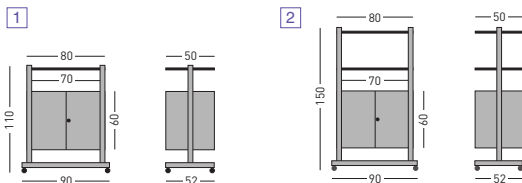

1

2

Ⓔ ARMARIOS Y ESTANTES PARA AUDIOVISUALES

Conjunto formado por una estructura metálica pintada en color gris, provisto de ruedas (2 con freno), con un armario con puertas y cerradura situado en su parte baja y estantes melaminados de color gris canteados con PVC antichoque graduables en altura que se adaptan en los soportes laterales. Ideales para TV y vídeo, DVD y equipos audiovisuales en salas de formación, reuniones o aulas. Disponibles en 2 modelos distintos: Armario + 1 estante y armario + 2 estantes.

Ⓒ AUDIOVISUAL STANDS WITH CABINET

Grey metallic stands with castors and brakes have metallic adjustable braces that allow you to move shelves (lined with anti-shock PVC) vertically to their desired position as well as a cabinet that locks with key. Ideal for TV, VCR, DVD and audio visual equipment for classrooms and offices. Available in either cabinet with 1 shelves or with 2 shelves.

Ⓕ ARMOIRES ET TABLETTES AUDIOVISUELS

Structure métallique en couleur grise avec roues à frein, et une armoire avec porte et serrure en bas et tablettes mélaminées en gris avec coins antichoc réglables en hauteur qui s'adaptent sur les supports latéraux. Idéaux pour TV et vidéo, DVD et équipements audiovisuelles dans des salles de formation, réunions, etc. Disponibles dans 2 modèles différents, armoire + 1 tablettes et armoire + 2 tablettes.

Ⓓ MOBILES MULTIMEDIA CABINET

Multimediale Vorführstation (Hellgrau). Mit 4 Rollen (2 feststellbar) und Unterschrank mit melaminieren höheverstellbaren grauen Regalböden ausgestattet. 2 abschließbare Doppeltüren mit Schloss. Ideal für TV und Videorecorder, Daten-/Videoprojektor in Meetings, Hörsäle, etc. Verfügbar in 2 Ausführungen: Schrank + 1 oder regale und Schrank + 2 regale).