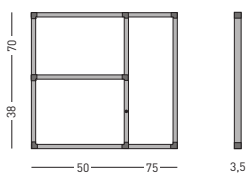

ⓔ VITRINA CON PUERTA ABATIBLE

Vitrina de anuncios mural con fondo de corcho, marco de aluminio anodizado en color plata mate natural y cantoneras redondeadas de plástico gris, puerta abatible de metacrilato y cerradura con llave. Se puede fijar sobre superficie: notas, avisos, pósters, etc, mediante agujas o chinchetas. Disponible corcho natural y tapizado colores negro, burdeos, azul, verde, gris y ocre.

ⓔB SHOWCASE WITH SWING DOOR

Showcases with cork surface equipped with silver anodised aluminium frame and grey plastic rounded corners and swing doors. Lockable. Ideal for pinning up notes, notices, posters, etc. Available in cork and felt cork and in colours black, bordeaux, blue, green, grey and ochre.

ⓔ VITRINE À PORTE BATTANTE

Vitrine à porte battante fond liège avec encadrement aluminium anodisé argent naturel et coins arrondis en plastique gris. Équipée d'une serrure. Idéal pour l'affichage de notes, avis, posters, etc, par des épingles et punaises. Disponible en fond liège et tissu en couleurs noir, bordeaux, bleu, vert, gris et ocre.

ⓔ FLÜGELTUR VITRINE

Korkoberfläche Vitrine mit anodisiertem Aluminiumrahmen, silber eloxiert und abgerundeten grauen Kunststoffecken. 2 Acrylglas-Flügeltüren. Ideal zum Anheften von Photos, Zetteln, Mitteilungen mittels Pinnadeln und Heftzwecke. Lieferbar in Kork und Textilfarben: Schwarz, Bordeaux, Blau, Grün, Grau und Ocker.