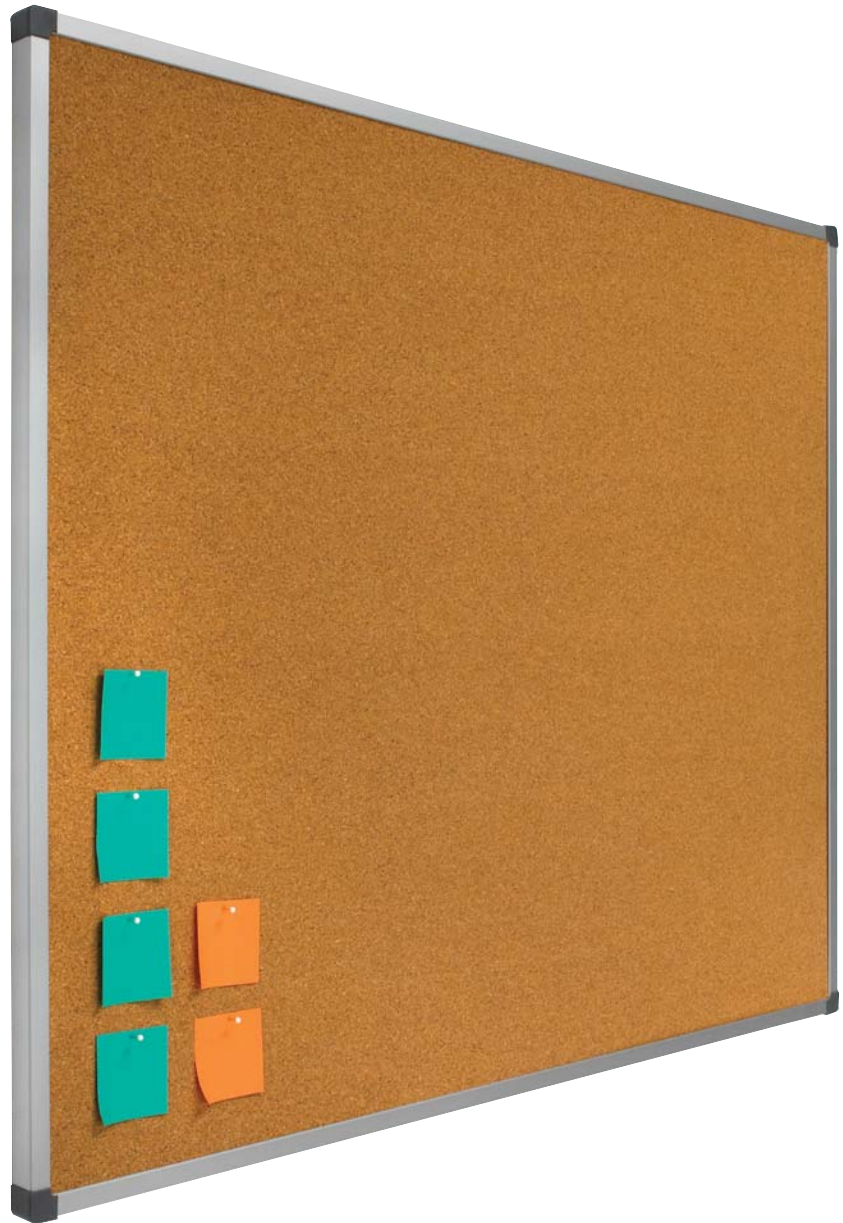

ⓔ TABLERO DE CORCHO

Tablero de anuncios mural con base corcho natural, enmarcado con perfil de aluminio anodizado en color plata mate y cantoneras redondeadas de plástico gris. Se pueden fijar sobre su superficie notas, avisos, pósters, etc, mediante agujas o chinchetas.

ⓑ CORK BOARD

Cork board equipped with silver anodised aluminium frame and grey plastic rounded corners. Ideal for pinning up notes, notices, posters, etc.

ⓕ TABLEAU FOND LIÈGE

Tableau d'affichage en liège avec encadrement aluminium anodisé argent et coins arrondis en plastique gris. Idéal pour l'affichage de notes, avis, posters, etc, par des épingles et punaises. Punaisage total et répété facile.

ⓓ TEXTILPINNTAFELN

Naturkorktafel mit anodisiertem Aluminiumrahmen, silber eloxiert und abgerundeten grauen Kunststoffecken. Ideal zum Anheften von Photos, Zetteln, Mitteilungen mittels Pinnadeln und Heftzwecke. Leichtes Einstechen und Herausziehen der Pinnadeln.

Tableros de anuncios corcho natural Cork boards		
Ref.:	Medida Size	Grosor Thickness
765/10	40 x 60	3
765/1	60 x 80	3
765/2	80 x 100	3
765/3	100 x 120	3
765/4	100 x 150	3
765/5	100 x 175	3
765/6	100 x 200	3
765/7	100 x 250	3