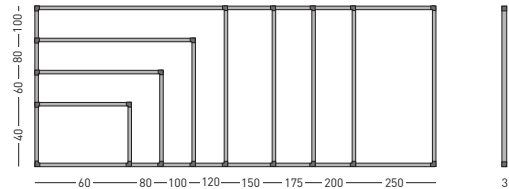

ⓔ TABLERO DE CORCHO

Tablero de anuncios mural con base corcho natural, enmarcado con perfil de aluminio anodizado en color plata mate y cantoneras redondeadas de plástico gris. Se pueden fijar sobre su superficie notas, avisos, pósters, etc, mediante agujas o chinchetas.

ⓑ CORK BOARD

Cork board equipped with silver anodised aluminium frame and grey plastic rounded corners. Ideal for pinning up notes, notices, posters, etc.

ⓕ TABLEAU FOND LIÈGE

Tableau d'affichage en liège avec encadrement aluminium anodisé argent et coins arrondis en plastique gris. Idéal pour l'affichage de notes, avis, posters, etc, par des épingles et punaises. Punaisage total et répété facile.

ⓓ TEXTILPINNTAFELN

Naturkorktafel mit anodisiertem Aluminiumrahmen, silber eloxiert und abgerundeten grauen Kunststoffecken. Ideal zum Anheften von Photos, Zetteln, Mitteilungen mittels Pinnadeln und Heftzwecke. Leichtes Einstechen und Herausziehen der Pinnadeln.

Tableros de anuncios corcho natural Cork boards		
Ref.:	Medida Size	Grosor Thickness
765/10	40 x 60	3
765/1	60 x 80	3
765/2	80 x 100	3
765/3	100 x 120	3
765/4	100 x 150	3
765/5	100 x 175	3
765/6	100 x 200	3
765/7	100 x 250	3