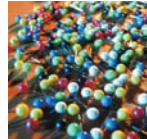

TABLEROS de corcho natural con soporte forma "delta"

Ⓔ TABLERO DE CORCHO CON SOPORTE FORMA "DELTA"

Tablero de anuncios con base de corcho natural, enmarcado con perfil de aluminio anodizado en color plata mate y cantoneras redondeadas de plástico gris. Soporte en forma "Delta" con niveladores regulables.

Se pueden fijar sobre su superficie notas, avisos, pósters, etc. mediante agujas o chinchetas.

Ⓒ "DELTA" MOBILE CORK BOARD

Cork board equipped with silver anodised aluminium frame and grey plastic rounded corners. "Delta" support with adjustable legs. Ideal for pinning up notes, notices, posters, etc.

Ⓕ TABLEAU FOND LIÈGE SUR PIÉTEMENT "DELTA"

Tableau d'affichage en liège avec encadrement aluminium anodisé argent et coins arrondis en plastique gris.

Piètement en "Delta" avec socles ajustables. Idéal pour l'affichage de notes, avis, posters, etc, par des épingles et punaises.

Ⓖ "DELTA" KORKTAFELSTATIV

Naturkorktafel mit anodisiertem Aluminiumrahmen, silber eloxiert und abgerundeten grauen Kunststoffecken. "Delta" Standfuß mit Nivellierfüßen. Ideal zum Anheften von Photos, Zetteln, Mitteilungen mittels Pinnadeln und Heftzwecke. Leichtes Einstecken und Herausziehen der Pinnadeln.