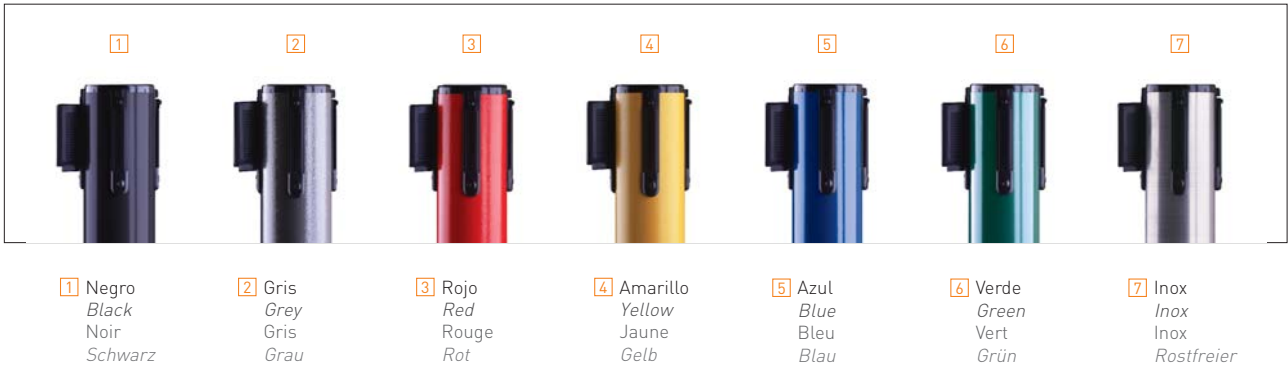

queue postes

GAMA DE COLORES POSTES SEPARADORES REF. 808
COLOURS RANGE: QUEUE GUIDES REF.808
GAMME DE COULEURS: POTEAUX À SANGLE REF.808
FARBPALETTE: ABSPERRSYSTEME REF.808

GAMA DE COLORES CINTA EXTENSIBLE REF. 808
RETRACTABLE TAPE COLOURS RANGE
GAMME DE COULEURS SANGLE RÉTRACTABLE REF. 808
FARBPALETTE: FEDERGURTBAND REF. 808