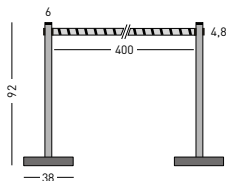

E JUEGO DE POSTES SEPARADORES DE CINTA EXTENSIBLE RETRACTIL PARA EXTERIOR

Juego de 2 postes separadores de plástico para exterior resistentes a la intemperie y de gran estabilidad, para separaciones de áreas y guiado peatonal. Disponibles en color: Rojo, blanco y amarillo. Su base de color gris se rellena de agua o arena para conseguir peso y estabilidad. Cinta extensible de 4 m. bicolor a rayas disponible en 2 combinaciones: rojo/blanco y amarillo/negro.

GB PAIR OF OUTDOOR QUEUE GUIDES WITH WEBBING BELT

Pair of 2 plastic supports for outdoor use, which have very stable base and weather-resisting surface to separate different areas and form organized queues. Available in 3 colours: Red, white and yellow. Add water or sand to grey colour base for ultimate stability. The webbing belt is up to 4 meters long. The belts are striped in either red/white or yellow/black.

F POTEAUX EN PLASTIQUE POUR EXTÉRIEUR

Jeu 2 poteaux en plastique pour extérieur. Base très stable. Idéal pour la délimitation des zones différentes et organiser les queues. Disponible en 3 couleurs: rouge, blanc et jaune. On peut ajouter de l'eau ou sable au socle pour une stabilité encore plus élevée. Longueur de la sangle rétractable: 4 m. Couleurs: rouge/blanc ou jaune/noir.

D ABSPERRSYSTEM FÜR AUßEN, MIT BEFÜLLBAREM SOCKEL

Vielfältig einsetzbare, wetterbeständige Kunststoffpfosten. Ideal für temporäre Bedarfsabsperrungen. Zum Führen und Leiten von Publikum bei Großveranstaltungen, wie z.B. bei Konzerten, Sportereignissen, etc.

Lieferbare Farben: Rot, Weiß und Gelb. Die grauen Fußteller sind mit Wasser oder Sand befüllbar und somit äußerst standfest. Lieferform: 2 Pfosten pro Packung. 4 m lang ausziehbarer Gurtband Schwarz/Gelb oder Rot/Weiß.