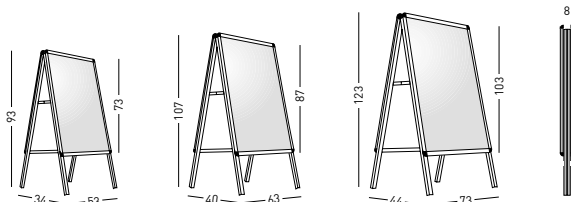

## PORTAPÓSTERS "DELTA" DE MARCO ABATIBLE

Expositor "Delta" doble cara, plegable para presentación de pósters, con marco abatible de aluminio anodizado en plata mate y cantoneras redondeadas negras o a inglete, que permite la sustitución del impreso de una manera rápida y cómoda. El póster o las hojas colocadas, quedan protegidas por una lámina de plástico "antireflex" transparente. Disponible en formatos DIN y póster.

### "DELTA" SNAPFRAME

Modern and practical, double sided "Delta" frame announcement board with durable aluminium clip frames and black plastic rounded or mitred corners. Folding for posters presentation. Poster or sheets are protected by a thin laminated plastic for a quality look. Available in DIN and póster formats.

### PORTE-AFICHE "DELTA" (CLIPPANT)

Porte-affiche double face "DELTA" alu anodisé argent et coins noirs arrondis ou mitre. Ces cadres garantissent une excellente tenue des documents. L'affiche ou les feuilles sont protégées pour une lame en plastique transparent. Disponibles dans formats DIN et póster.

### Portapóster forma "Delta" (con cantoneras) "Delta" snapframe (rounded corner)

Ref.:	Alto Height	Medida Size	Formato Format
850/D1	107	87 x 63	DIN A1
850/D3	123	103 x 73	Póster
850/D4	93	73 x 53	Póster