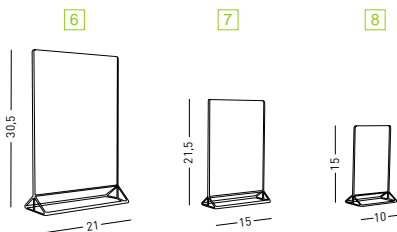

PORTACARTELES

Portacarteles de sobremesa DIN A4, A5 y A6 en forma de "T" invertida fabricados en metacrilato transparente de alta resistencia. Ideales como porta menús en restaurantes, listas de precios, etc....

DOCUMENT HOLDER "T"

High resistant transparent methacrylate document holders. Format A4, A5 and A6. Ideal for the display of menus at the restaurants, price lists, etc...

PORTE-VISUEL "T"

Porte visuel DIN A4, A5 et A6 fabriqué en méthacrylate transparent de haute résistance. Idéal pour des menus, listes de prix, soldes, etc..

T-PRÄSENTATIONSSTÄNDER

Material: Aus hochwertigem Acrylglas. Format: A4, A5 und A6. Ideal zur doppel-seitigen Präsentation. Mit entsprechenden Informationen und Werbebotschaften kann der T-Präsentationsständer vielseitig eingesetzt werden: Werbung, Sonderangebote, Preislisten, Bekanntmachungen...

Portacarteles de sobremesa "T" Document holders				En cajas In boxes	
Ref.:	Medida Size	Formato	Format	Ref.:	Uds. Units
6	PC/A4 30,5 x 21 x 0,5	Sobremesa	Table	PC/A4/10	10
7	PC/A5 21,5 x 15 x 0,5	Sobremesa	Table	PC/A5/10	10
8	PC/A6 15 x 10 x 0,5	Sobremesa	Table	PC/A6/10	10