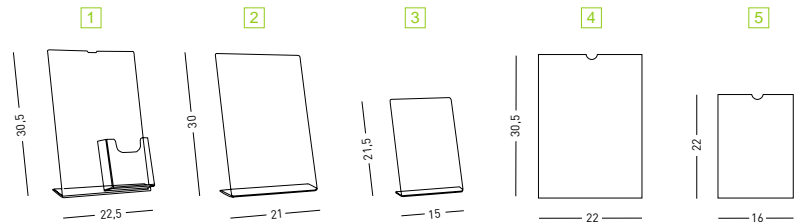

PORTE-VISUELS MÉTHACRYLATE

Porte Visuels DIN A4 et A5 fabriqués en méthacrylate transparent de haute résistance.

Gamme très étendue de finitions : usage mural, usage comptoir simple et triple qui couvrent toutes les formes de services marchands pour chaque besoin.

Toute la gamme de porte-brochures murals peut être fixée sur des panneaux, aux murs, tableaux, etc. en utilisant des adhésives.

PROSPEKTAUFSTELLER

Material: Aus hochwertigem Acrylglas. Format: A4 und A5. Für Prospektangebote aller Art. In verschiedenen Ausführungen (Wand-, Tischaufsteller und dafür einsetzbar in Büros, öffentlichen Einrichtungen, Wartezimmern, Einzelhandelsgeschäften, Messen, etc...). Sie sind nahezu unentbehrlich bei der Präsentation Ihrer Produkte. Die können leicht an die Wand, Tafeln, etc.. mit Klebeband befestigt werden.

Displays portafotos Displays				En cajas In boxes		
Ref.:	Medida Size	Formato	Format	Ref.:	Uds. Units	
1	PF/A4/3	30,5 x 22,5 x 0,5	Sobremesa	Table	PF/A4/3/10	10
2	PF/A4/S	30 x 21 x 0,5	Sobremesa	Table	PF/A4/S/10	10
3	PF/A5/S	21,5 x 15 x 0,5	Sobremesa	Table	PF/A5/S/10	10
4	PF/A4/M	30,5 x 22 x 0,5	Mural	Wall	PF/A4/M/10	10
5	PF/A5/M	22 x 16 x 0,5	Mural	Wall	PF/A5/M/10	10