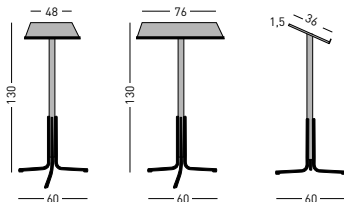

ATRIL DE MADERA

Atril expositor fijo con sobre de madera de haya para exponer toda clase de información, catálogos, libros de firmas, etc. Con tubo metálico cromado y pies de hierro color negro. Disponible en 2 formatos en posición horizontal.

WOOD TOP LECTERN

Top lectern ideal to display all types of information such as menus, catalogues and signature books, etc...
Chrome support beam and three black iron extensions. Horizontal position in 2 formats.

PUPITRE FIXE AVEC

Pupitre fixe en pour exposer toute sorte d'information, catalogues, livres de signatures etc....
Tube métallique chromé et les pieds en fer noir. Position horizontale en 2 formats.

REDNERPULTE AUS BUCHENHOZ

Steh- und Rednerpult. Ideal, für Informationsmaterial wie Speisekarten|Menüs, Kataloge, Unterschriftenbücher, Unterlagen,...
Chrom-Unterstützungsröhre und drei schwarze Eisenfüße. Waagrecht Position (2 formate).