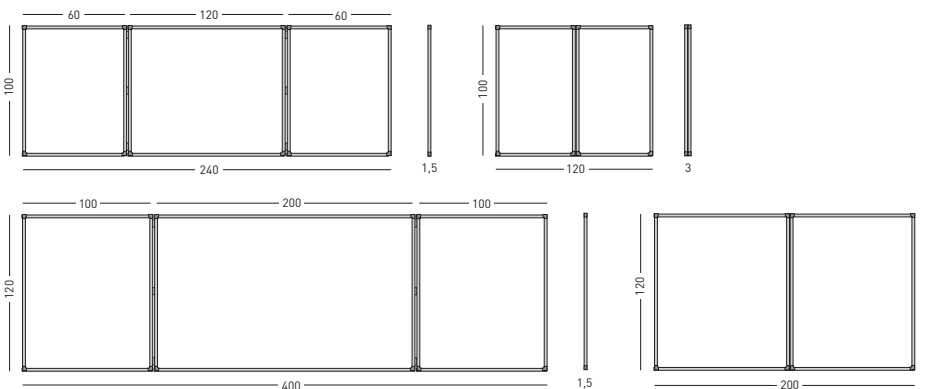

Ⓔ TRIPLE PANELLED CHALK BOARD

Triple panelled chalk board equipped with silver anodised aluminium frame and grey plastic rounded corners. The triple panel allows for 5 separate writing surfaces.

F TABLEAU TRYPTIQUE VERT

Tableau triptyque vert avec encadrement aluminium anodisé argent et coins arrondis en plastique gris. Le panel triple permet l'écriture à la craie sur 5 surfaces.

D Klapptafel, Dreiseitig

Flugeltafel mit anodisiertem Aluminiumrahmen, silber eloxiert und abgerundeten grauen Kunststoffecken. Die fünf hochwertigen Kreidewandtafeln Oberfläche sind mit Kreide beschreibbar.

Pizarras trípticas acero vitrificado (magnéticas)
Enamelled triple panelled chalk boards (magnetic)

Ref.:	Abierta Open	Cerrada Closed	Grosor Thickness
730/A/T1	100 x 240	100 x 120	1,5
730/A/T2	120 x 400	120 x 200	1,5

Pizarras trípticas laminadas
Laminated triple panelled chalk boards

Ref.:	Abierta Open	Cerrada Closed	Grosor Thickness
730/T1	100 x 240	100 x 120	1,5
730/T2	120 x 400	120 x 200	1,5