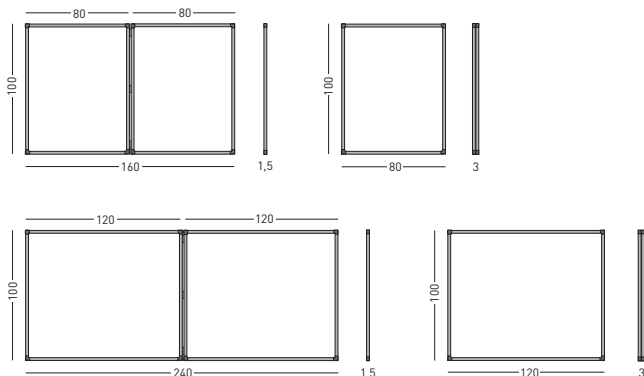

**E PIZARRA MURAL VERDE DÍPTICA**

Pizarra mural díptica verde enmarcada con perfil de aluminio anodizado en color plata mate y cantoneras redondeadas de plástico gris. Posee 3 superficies de escritura con tiza.

Tableau dyptique vert avec encadrement aluminium anodisé argent et coins arrondis en plastique gris. Le panel double permet l'écriture à la craie sur 3 surfaces.

**D Klapptafel, Zweiseitig**

Kreidezweiwandtafel mit anodisiertem Aluminiumrahmen, silber eloxiert und abgerundeten grauen Kunststoffecken. Die drei hochwertigen Kreidewandtafel-Oberfläche sind mit Kreide beschreibbar.

**Pizarras dípticas acero vitrificado (magnéticas)**  
*Enameled double panelled chalk boards (magnetic)*

Ref.:	Abierta Open	Cerrada Closed	Grosor Thickness
730/A/D1	100 x 160	100 x 80	1,5
730/A/D2	100 x 240	100 x 120	1,5

**Pizarras dípticas laminadas**  
*Laminated double panelled chalk boards*

Ref.:	Abierta Open	Cerrada Closed	Grosor Thickness
730/D1	100 x 160	100 x 80	1,5
730/D2	100 x 240	100 x 120	1,5