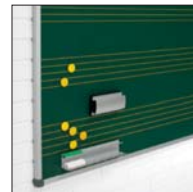

Pizarras pentagrama acero vitrificado (magnéticas)
Enameled pentagram chalk boards (magnetic)

Ref.:	Medida Size	Grosor Thickness	Cajetín Tray
730/A/P1	120 x 150	2,2	30
730/A/P2	120 x 200	2,2	30
730/A/P3	120 x 300	2,2	30