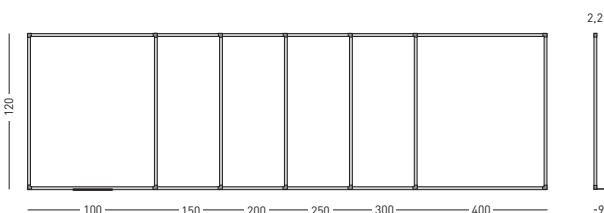

ⓕ TABLEAU EMAILLÉ VERT

Tableau vert émaillé cuit à 800 ° C avec encadrement aluminium anodisé argent et coins arrondis en plastique gris. Surface magnétique émaillée vitrifiée à 800° C pour l'écriture à la craie. Livré avec auget porte marqueurs 30 cm. Fabriqué d'une pièce.

ⓓ EMAILLIERTE KREIDETAFEL

Kreidetafel mit anodisiertem Aluminiumrahmen, silber eloxiert und abgerundeten grauen Kunststoffecken. Magnetisch haftend emaillierte Schreibtafeloberfläche, eingebrannt bei 800°C, mit Kreide beschreibbar. Lieferung inkl. Stiftablage 30 cm. lang. Einteilig hergestellt.

- ⓔ Disponibles en 4 colores.
- ⓖ Available in 4 colours.
- ⓕ Disponible dans 4 couleurs.
- ⓓ Verfügbar in 4 Farben.

Pizarras murales acero vitrificado (magnéticas) Enamelled chalk boards (magnetic)			
Ref.:	Medida Size	Grosor Thickness	Cajetín Tray
730/A1	120 x 100	2,2	30
730/A2	120 x 150	2,2	30
730/A3	120 x 200	2,2	30
730/A4	120 x 250	2,2	30
730/A5	120 x 300	2,2	30
730/A6	120 x 400	2,2	30