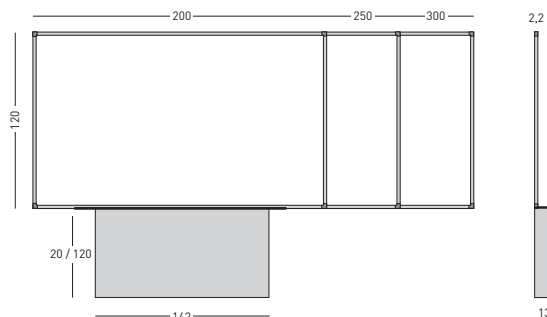

ⓔ PIZARRA DE ALTURA VARIABLE

Conjunto de pizarra de Acero Vitrificado de altura variable sobre soporte y/o sobre pared, mediante un sistema de poleas y contrapesos guiados por rodamientos de nylon y transmisión por cadena. Permite de manera fácil, adaptarse al uso de personas con disminución física desde una altura mínima de 20 cm. del suelo a una máxima de 240 cm.

ⓑ VARIABLE HEIGHT BOARD

Variable height enamelled board on stand or wall fixation. Easy to handle thanks to a counterweight system and guidance by nylon castors. Balance in all positions and total safety. Adaptable for all heights of people and also for the use of handicapped people. Extent of movement: 20 cm. from the floor up to a 240 cm. highest position.

ⓕ TABLEAU HAUTEUR VARIABLE

Tableau émaillé hauteur variable sur structure porteuse ou fixation mural. Facile à manœuvrier grâce à un système de poulies et contrepoids, galet de guidage et transmission par chaîne. Parfaitement adapté aux personnes à mobilité réduite. Hauteur minimale de 20 cm. du sol jusqu'à une hauteur maximum de 240 cm.

ⓓ IN DER HÖHE VERSTELLBARE TAFEL

Einteilige oder dreiteilige emaillierte Klapptafel (weiß oder grün für Kreide). Wand- oder Bodenbefestigung. Gleichgewichtserstellung durch Gegengewicht. Führung anhand von Nylon-Lenkrollen, Kettentrieb. Die sind für den Bedürfnissen der behinderten Personen angepaßt. Hub: 20 cm. vom Boden bis zu 240 cm.