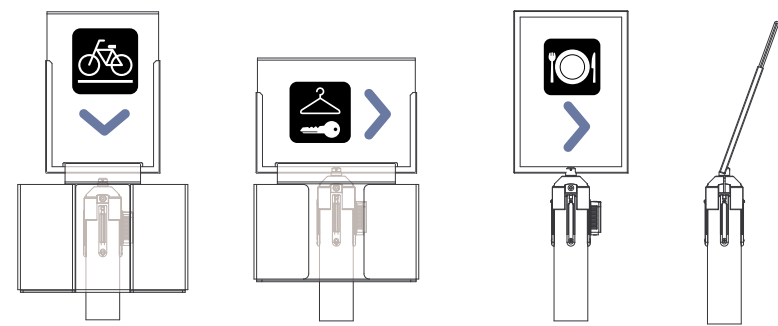

advance

902 153 935
www.doublet.com

eXpresión

extensa gama de señales y porta pancartas >> 96

cabezales de cinta >> 100

cintas personalizadas >> 92

embellecedor arco >> 89

señales para postes >> 96

porta pancarta inclinado >> 96

fijación empotrado / superficie >> 104

embellecedor piedra >> 89

embellecedor cromado >> 89

producto mostrado:
ADV114 advance poste y base cromados / cinta gris

productos mostrados:
ADV114E eXpresión poste cromado / base gris claro / embellecedor piedra / cinta azul
ADV114E eXpresión poste cromado / base gris oscuro / embellecedor roble / cinta azul

advance

código	descripción	extensión cinta
ADV114	advance	2.3m
ADM114	advance max	4.0m
ADV114/X	advance poste final	

eXpresión

código	descripción	extensión cinta
ADV114E	eXpresión	2.3m
ADM114E	eXpresión max	4.0m
ADV114E/X	eXpresión poste final	