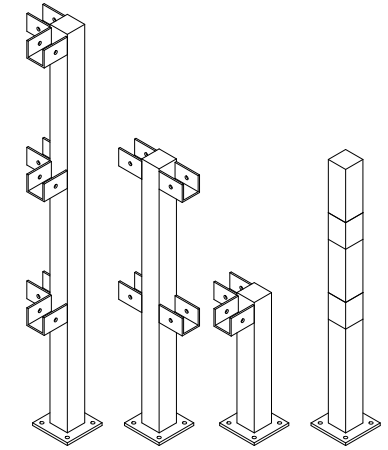

## guardaraíl

- > material robusto
- > montaje rápido
- > bajo coste
- > amplia gama de acabados y colores

diseños alternativos

producto mostrado:  
tensaraíl cromado / raíl simple / raíl doble / fijación superficie

guardaraíl poste intermedio >> 108

guardaraíl bajo simple >> 108

guardaraíl alto poste final doble >> 108

producto mostrado:  
GR1 guardaraíl bajo poste final / amarillo

### tensaraíl

código	descripción	medida raíl
FCP110	tensaraíl poste esquina	2.0m
FEP110	tensaraíl poste final	
FIP110	tensaraíl poste intermedio	
FCB110	raíl barra fija	
FRP110	tensaraíl poste	