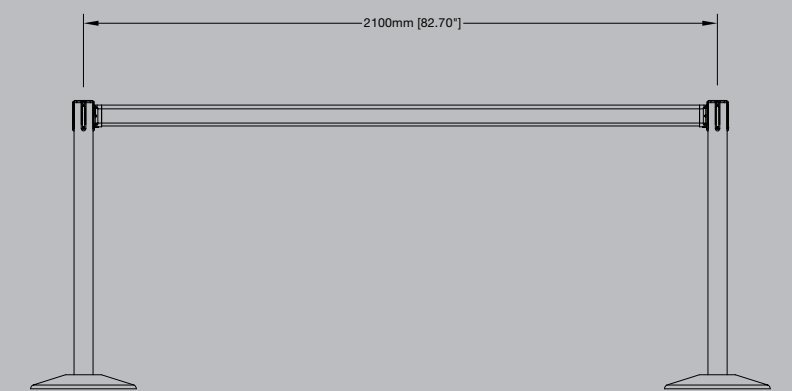

tensaguía simple

902 153 935
www.doublet.com

tensaguía simple eXpresión

producto mostrado:
TGP144 tensaguía simple poste y base cromados / barra cromada / cinta amarilla

tensaguía

código	descripción extensión	cinta
TGP144	tensaguía simple poste con cinta	2.3m
TGP144E	tensaguía simple eXpresión poste con cinta	2.3m
TGP144S	tensaguía simple sport poste con cinta	2.3m
TGP144X	tensaguía simple poste final	

sistema único que permite la conexión de barras y cintas

FBS461 barra 1.2m

1.2m

FBS463 barra 2.0m

2.0m