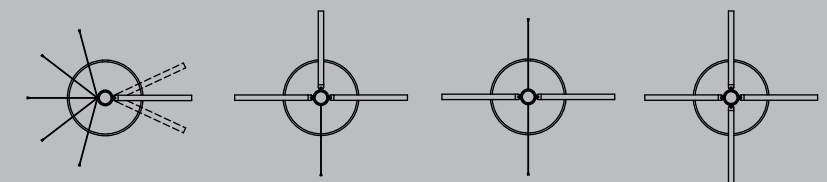

tensaguía simple

902 153 935
www.doublet.com

tensaguía simple eXpresión

producto mostrado:
TGP144 tensaguía simple poste y base cromados / barra cromada / cinta amarilla

tensaguía

código	descripción extensión	cinta
TGP144	tensaguía simple poste con cinta	2.3m
TGP144E	tensaguía simple eXpresión poste con cinta	2.3m
TGP144S	tensaguía simple sport poste con cinta	2.3m
TGP144X	tensaguía simple poste final	

sistema único que permite la conexión de barras y cintas

FBS461 barra 1.2m

1.2m

FBS463 barra 2.0m

2.0m