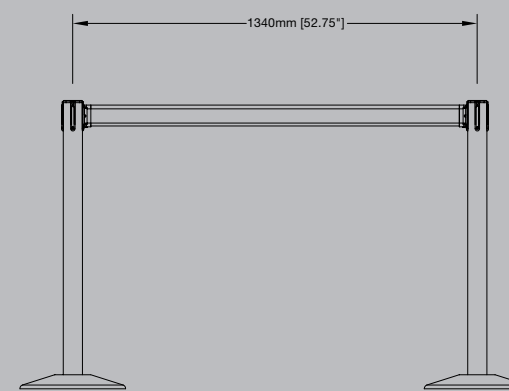

tensaguía simple

902 153 935
www.doublet.com

tensaguía simple eXpresión

producto mostrado:
TGP144 tensaguía simple poste y base cromados / barra cromada / cinta amarilla

tensaguía

código	descripción extensión	cinta
TGP144	tensaguía simple poste con cinta	2.3m
TGP144E	tensaguía simple eXpresión poste con cinta	2.3m
TGP144S	tensaguía simple sport poste con cinta	2.3m
TGP144X	tensaguía simple poste final	

sistema único que permite la conexión de barras y cintas

FBS461 barra 1.2m

1.2m

FBS463 barra 2.0m

2.0m