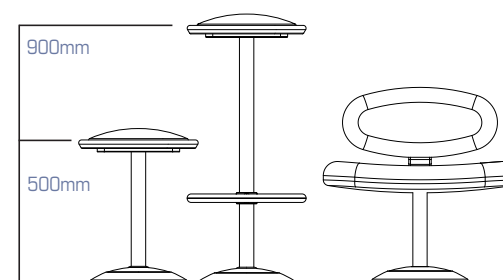

3

4

902 153 935
www.doublet.com

asientos

producto mostrado: TAB1 mesa alta / poste cromado / superficie de nylon y acero inoxidable / base gris claro / embellecedor cromado

producto mostrado: SEA2 taburete semi-tapizado / poste cromado / base gris oscuro / embellecedor cromado

mesas

código	descripción
TAB1	mesa alta
TAB2	mesa baja
TAB3	extensión posa vasos
DPSH114	porta pancarta A4

asientos

código	descripción	código	descripción
SEA1	taburete tapizado	SEA6	taburete alto
SEA2	taburete semi-tapizado	SEA7	asiento
SEA3	taburete		
SEA4	taburete tapizado alto		
SEA5	taburete semi-tapizado alto		