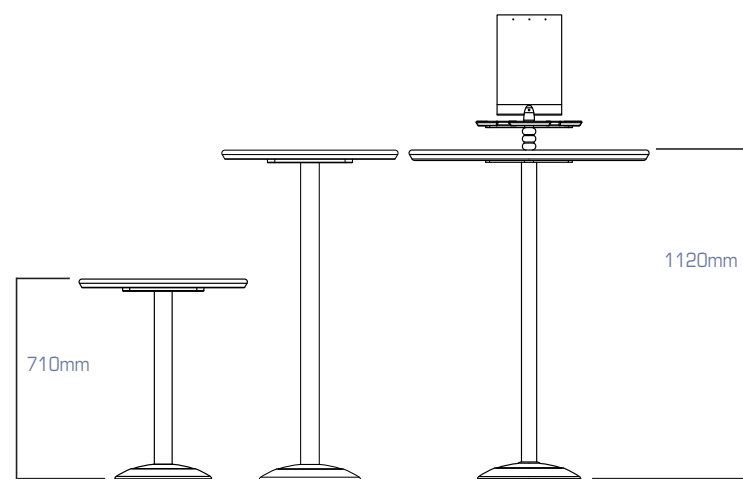

3

4

902 153 935
www.doublet.com

asientos

producto mostrado: TAB1 mesa alta / poste cromado / superficie de nylon y acero inoxidable / base gris claro / embellecedor cromado

producto mostrado: SEA2 taburete semi-tapizado / poste cromado / base gris oscuro / embellecedor cromado

mesas

código	descripción
TAB1	mesa alta
TAB2	mesa baja
TAB3	extensión posa vasos
DPSH114	porta pancarta A4

asientos

código	descripción	código	descripción
SEA1	taburete tapizado	SEA6	taburete alto
SEA2	taburete semi-tapizado	SEA7	asiento
SEA3	taburete		
SEA4	taburete tapizado alto		
SEA5	taburete semi-tapizado alto		