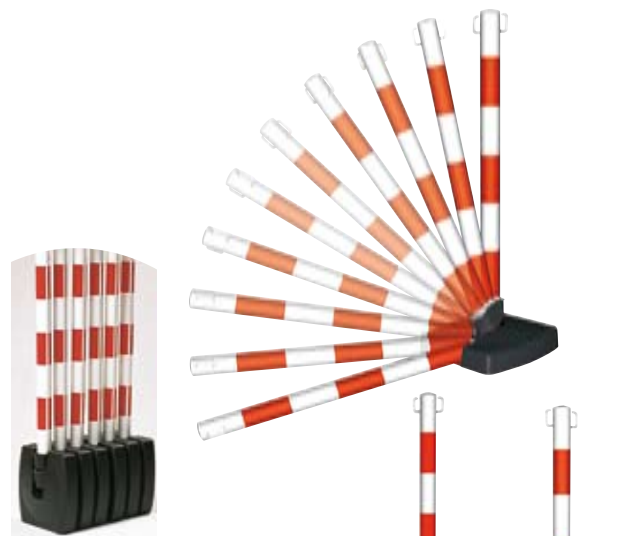

D POSTE PLEGABLE

Ocurrente sistema abatible que permite un almacenaje funcional con un ahorro de espacio de 70%. Sistema de bloqueo del poste en las dos posiciones. Poste de PVC diámetro 50 mm, espesor 1,5 mm, Altura 0,90 m, base 28 x 28 x 7 cm. Peso del conjunto : 4,2 kg. Colores : Tubo : rojo-blanco, amarillo-negro, blanco y negro. La base siempre es negra. Lotes de 6 unidades (precio unitario).

ARTÍCULO	REF.	PRECIO SIN I.V.A. €
Poste rojo-blanco	A1073	55,00
Poste amarillo-negro	A1074	55,00
Poste blanco	A1075	55,00
Poste negro	A1076	55,00