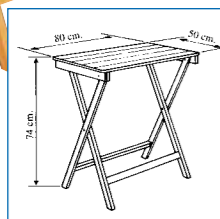

A PARTIR DE  
**12,90€**

Carro de transporte. Permite transportar y almacenar hasta 50 sillas.

**A SILLA POLIVALENTE II**

Confortable, ligera y sólida. No necesita ningún mantenimiento. Fácil de manipular y de guardar. Tanto para interior como para exterior. Estructura en acero tubular de diámetro 19 mm. Pintura epoxy gris. Peso: 3 200 g. Medidas abierta: 79 x 44 x 49 cm.

Transporte incluido a toda la Península para pedidos superiores a 100 unidades.

**Sillas y mesas plegables**

**B SILLAS Y MESAS PLEGABLES DE MADERA**

Fabricadas en madera de 1ª calidad con un baño de aceite de linaza. Medidas silla plegable: 42 x 41 x 78 cm, peso: 3,5 kg. Medidas tapa mesa plegable: 80 x 50 cm, altura: 74 cm, peso: 7,5 kg. Las sillas se sirven en lotes de 4 unidades y las mesas en lotes de 2 unidades.