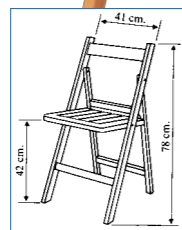

A PARTIR DE  
**12,90€**

Carro de transporte. Permite transportar y almacenar hasta 50 sillas.

**A SILLA POLIVALENTE II**

Confortable, ligera y sólida. No necesita ningún mantenimiento. Fácil de manipular y de guardar. Tanto para interior como para exterior. Estructura en acero tubular de diámetro 19 mm. Pintura epoxy gris. Peso: 3 200 g. Medidas abierta: 79 x 44 x 49 cm.

Transporte incluido a toda la Península para pedidos superiores a 100 unidades.

**Sillas y mesas plegables**

**B SILLAS Y MESAS PLEGABLES DE MADERA**

Fabricadas en madera de 1ª calidad con un baño de aceite de linaza. Medidas silla plegable: 42 x 41 x 78 cm, peso: 3,5 kg. Medidas tapa mesa plegable: 80 x 50 cm, altura: 74 cm, peso: 7,5 kg. Las sillas se sirven en lotes de 4 unidades y las mesas en lotes de 2 unidades.