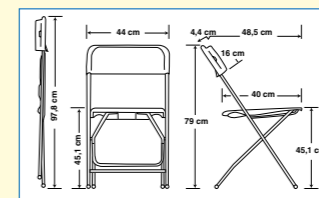

A SILLA DE MADERA PLEGABLE II

Confortable, ancha y resistente, fácil de transportar, madera de 1ª calidad tratada, barniz color natural. Tanto para interior como para exterior. Tornillería zincada. Peso: 4 kg. Medidas abierta: 78 x 44 x 45 cm.

SILLA DE MADERA PLEGABLE II (venta por lotes 6 unidades)				
REF. A50274	Antes	de 6 a 60 unidades €/UD	de 60 a 180 unidades €/UD	a partir de 180 unidades €/UD
PRECIO SIN I.V.A. €	~~19,83~~	14,90	12,90	10,90

Transporte incluido a toda la Península para pedidos superiores a 180 unidades.

OFERTA ESPECIAL

Grandes ventajas:

- Robusta
- Resistente a la intemperie
- Ligera
- Apilable: 50 sillas (1,5 m de altura)

A PARTIR DE
12,90€