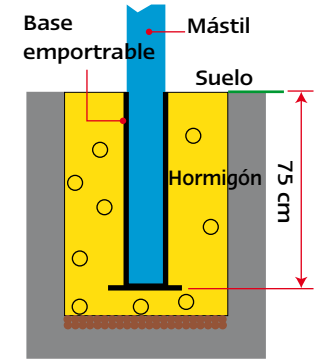

Mástiles cilíndricos de aluminio

NUEVO

MÁSTIL CON POTENCIA DOBLE
Mástil suministrado con pomo y sistema de potencias. Vara telescópica para izar las potencias opcional. Elija el sistema de fijación al suelo (no incluido): base empotrable o base tubular exterior.

ARTÍCULO	Ø (mm)	REF.	PRECIO SIN I.V.A. €
Mástil de 6 m	60	A52745	389,00
Mástil de 7 m	60	A52746	429,00
Mástil de 8 m	70	A52747	479,00

ARTÍCULO	REF.	PRECIO SIN I.V.A. €
Vara telescópica	A52748	37,00

ELIJA SU BANDEROLA

ALTURA MÁSTIL	ALTURA BANDEROLA	MEDIDA POTENCIA
6 m	3 m	1 m
7 m	3,5 m	1 m
8 m	4 m	1 m

Sistemas de fijación

BASE DE ANCLAJE EMPOTRABLE
El mástil se empotra al suelo y por tanto se disminuye su altura de 75 cm. Base suministrada con una tapa.

Base de anclaje empotrable (con base).

BASE TUBULAR EXTERIOR
El mástil va embutido en la parte del tubo que sobresale del suelo lo que permite utilizar toda la altura del mástil.

FIJACIÓN AL SUELO	MÁSTILES 6 Y 7M	MÁSTIL 8 M	PRECIO SIN I.V.A. €
Base empotrable con tapa	A52749	A52751	39,00
Base tubular	A52750	A52752	39,00