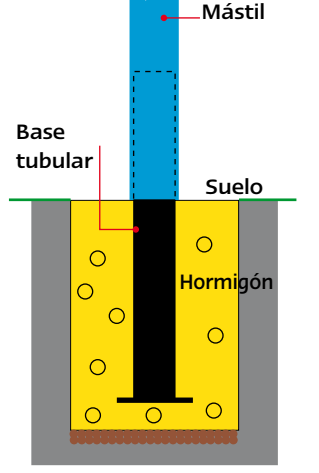

Mástiles cilíndricos de aluminio

NUEVO

MÁSTIL CON POTENCIA DOBLE
Mástil suministrado con pomo y sistema de potencias. Vara telescópica para izar las potencias opcional. Elija el sistema de fijación al suelo (no incluido): base empotrable o base tubular exterior.

ARTÍCULO	Ø (mm)	REF.	PRECIO SIN I.V.A. €
Mástil de 6 m	60	A52745	389,00
Mástil de 7 m	60	A52746	429,00
Mástil de 8 m	70	A52747	479,00

ARTÍCULO	REF.	PRECIO SIN I.V.A. €
Vara telescópica	A52748	37,00

ELIJA SU BANDEROLA

ALTURA MÁSTIL	ALTURA BANDEROLA	MEDIDA POTENCIA
6 m	3 m	1 m
7 m	3,5 m	1 m
8 m	4 m	1 m

Sistemas de fijación

BASE DE ANCLAJE EMPOTRABLE
El mástil se empotra al suelo y por tanto se disminuye su altura de 75 cm. Base suministrada con una tapa.

Base de anclaje empotrable (con base).

BASE TUBULAR EXTERIOR
El mástil va embutido en la parte del tubo que sobresale del suelo lo que permite utilizar toda la altura del mástil.

FIJACIÓN AL SUELO	MÁSTILES 6 Y 7M	MÁSTIL 8 M	PRECIO SIN I.V.A. €
Base empotrable con tapa	A52749	A52751	39,00
Base tubular	A52750	A52752	39,00