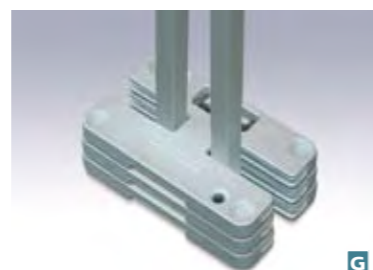

G KIT PLETINA

Kit de 2 pletinas de 7 kg, suministrado con su bolsa de transporte. Las pletinas zincadas se utilizan cuando no pueden usarse las piquetas.

ARTÍCULO	REF.	PRECIO SIN I.V.A. €
Kit 2 pletinas	B48016	75,00