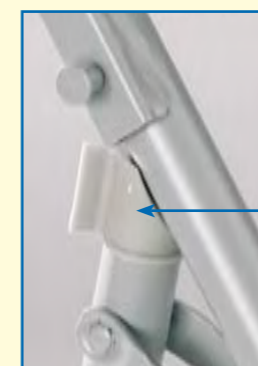

SILLA SERIE 2700

A PARTIR DE
19,90€

Guía para facilitar el almacenaje al cuadrado.