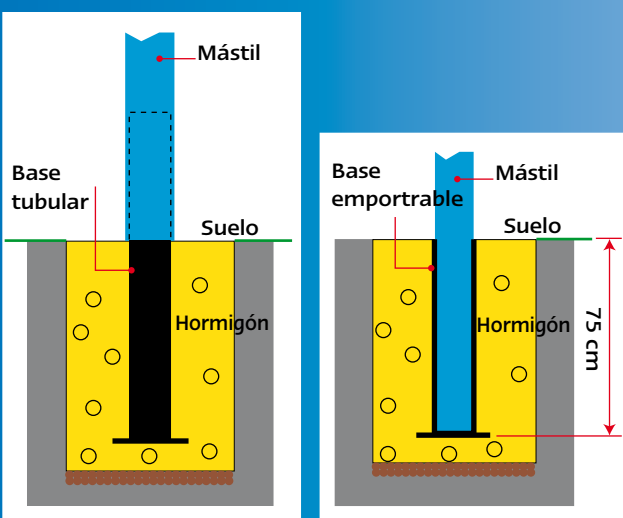

Mástiles cilíndricos de aluminio

A PARTIR DE  
**169,00€**

**CALIDAD PRECIO**

MÁSTIL CILÍNDRICO

Práctico y económico. Mástil de aluminio con driza externa. Se suministra con pomo, driza y tope de retención. Dos colores a elegir: gris anodizado o blanco. Piezas encajables. Elija el sistema de fijación al suelo (no incluido): base empotrable o base tubular exterior.

\* Altura total.  
\*\* Transporte excluido.

FIJACIÓN AL SUELO

FIJACIÓN AL SUELO	MÁSTIL 6 M	MÁSTILES 8 Y 10 M	PRECIO SIN I.V.A. €
Base empotrable con tapa	B50667	B52756	39,00
Base tubular exterior	B50668	B52757	39,00

Mástiles cilíndricos de aluminio

**NUEVO**

**MÁSTIL CON POTENCIA DOBLE**

Mástil suministrado con pomo y sistema de potencias. Vara telescópica para izar las potencias opcional. Elija el sistema de fijación al suelo (no incluido): base empotrable o base tubular exterior.

Base de anclaje empotrable (con base).

**BASE TUBULAR EXTERIOR**

El mástil va embutido en la parte del tubo que sobresale del suelo lo que permite utilizar toda la altura del mástil.

FIJACIÓN AL SUELO	MÁSTILES 6 Y 7M	MÁSTIL 8 M	PRECIO SIN I.V.A. €
Base empotrable con tapa	B52749	B52751	39,00
Base tubular	B52750	B52752	39,00