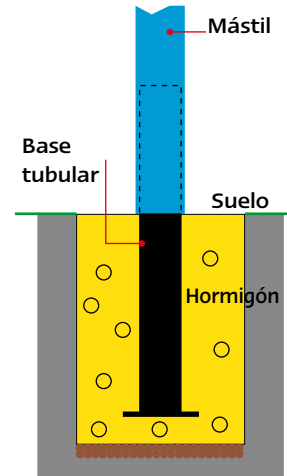

Mástiles cilíndricos de aluminio

**NUEVO**

**MÁSTIL CON POTENCIA DOBLE**

Mástil suministrado con pomo y sistema de potencias. Vara telescópica para izar las potencias opcional. Elija el sistema de fijación al suelo (no incluido): base empotrable o base tubular exterior.

ARTÍCULO	Ø (mm)	REF.	PRECIO SIN I.V.A. €
Mástil de 6 m	60	B52745	389,00
Mástil de 7 m	60	B52746	429,00
Mástil de 8 m	70	B52747	479,00

ARTÍCULO	REF.	PRECIO SIN I.V.A. €
Vara telescópica	B52748	37,00

**ELIJA SU BANDEROLA**

ALTURA MÁSTIL	ALTURA BANDEROLA	MEDIDA POTENCIA
6 m	3 m	1 m
7 m	3,5 m	1 m
8 m	4 m	1 m

Sistemas de fijación

**BASE DE ANCLAJE EMPOTRABLE**

El mástil se empotra al suelo y por tanto se disminuye su altura de 75 cm. Base suministrada con una tapa.

Base de anclaje empotrable (con base).

**BASE TUBULAR EXTERIOR**

El mástil va embutido en la parte del tubo que sobresale del suelo lo que permite utilizar toda la altura del mástil.

FIJACIÓN AL SUELO	MÁSTILES 6 Y 7M	MÁSTIL 8 M	PRECIO SIN I.V.A. €
Base empotrable con tapa	B52749	B52751	39,00
Base tubular	B52750	B52752	39,00