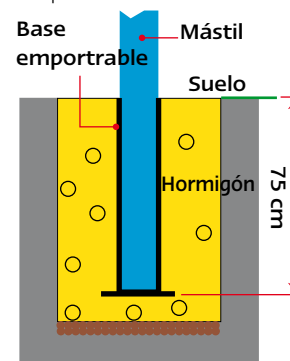

Mástiles cilíndricos de aluminio

**NUEVO**

**MÁSTIL CON POTENCIA DOBLE**

Mástil suministrado con pomo y sistema de potencias. Vara telescópica para izar las potencias opcional. Elija el sistema de fijación al suelo (no incluido): base empotrable o base tubular exterior.

ARTÍCULO	Ø (mm)	REF.	PRECIO SIN I.V.A. €
Mástil de 6 m	60	B52745	389,00
Mástil de 7 m	60	B52746	429,00
Mástil de 8 m	70	B52747	479,00

ARTÍCULO	REF.	PRECIO SIN I.V.A. €
Vara telescópica	B52748	37,00

**ELIJA SU BANDEROLA**

ALTURA MÁSTIL	ALTURA BANDEROLA	MEDIDA POTENCIA
6 m	3 m	1 m
7 m	3,5 m	1 m
8 m	4 m	1 m

Sistemas de fijación

**BASE DE ANCLAJE EMPOTRABLE**

El mástil se empotra al suelo y por tanto se disminuye su altura de 75 cm. Base suministrada con una tapa.

Base de anclaje empotrable (con base).

**BASE TUBULAR EXTERIOR**

El mástil va embutido en la parte del tubo que sobresale del suelo lo que permite utilizar toda la altura del mástil.

FIJACIÓN AL SUELO	MÁSTILES 6 Y 7M	MÁSTIL 8 M	PRECIO SIN I.V.A. €
Base empotrable con tapa	B52749	B52751	39,00
Base tubular	B52750	B52752	39,00