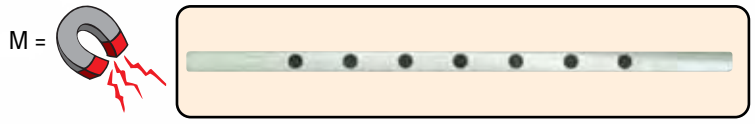

Ref.	mm						€
17030	300	2	1 mm/m	--	1	8421411012277	
17040	400	2	1 mm/m	--	1	8421411012284	
17050	500	2	1 mm/m	--	1	8421411012291	
17060	600	2	1 mm/m	--	1	8421411012307	

17040M	400	2	1 mm/m	--	1	8421411013045	
17050M	500	2	1 mm/m	--	1	8421411013052	
17060M	600	2	1 mm/m	--	1	8421411013069