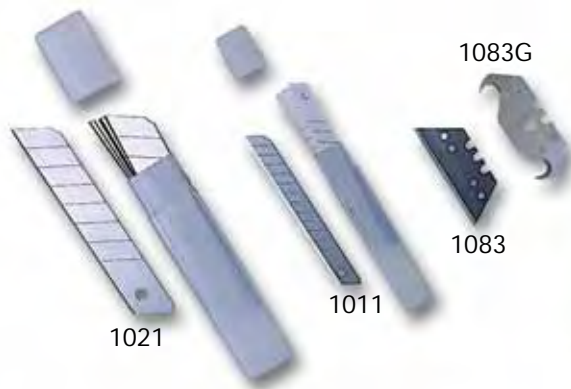

*Raschiavetro.*

Ref.						€
308	18 mm	4	Metal	•	12	8421411013601

Rascador para vitrocerámica.

*Vitroceramic scraper.*

*Grattoir pour vitroceramique.*

*Raschiatore per vitroceramica.*

4x

Ref.					€
1083	18 mm	Caja (10)	1	8421411008331	
1083G	18 mm	Caja (5)	1	8421411010808	
1025	25 mm	Caja (5)	1	8421411011706	
1021	18 mm	Caja (10)	1	8421411002599	
1011	9 mm	Caja (10)	1	8421411002582	

Ref.	Medidas				€
3035	250x50x70 mm	--	1	8421411014370	

Cortaingletes de aluminio (+45° / -45° / 90°).

*Aluminium sawblade holder (+45° / -45° / 90°).*

*Support de scie en aluminium (+45° / -45° / 90°).*