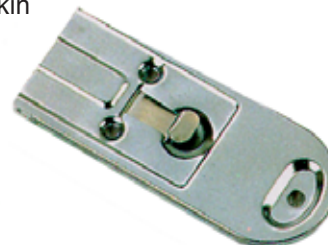

## RASCAVIDRIOS METALICO

Se sirve en Skin

| CODIGO   | ↔ | ⚖ | 📦  | 8 430570 | €    |
|----------|---|---|----|----------|------|
| MT-66945 |   |   | 12 | 669451   | 2,72 |