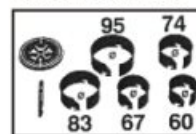

JUEGO MUELAS METALICO

Se sirve en Skin

CODIGO	↔	⚖	📦	8430570	€
MT-10230			6	102309	2,46

BROCA ESTRELLA

Se sirve en Skin

CODIGO	↔	⚖	📦	8430570	€
MT-10014	Ø26		6	100145	10,88
MT-10016	Ø30		6	100169	11,76
MT-10018	Ø35		6	100183	11,94

JUEGO MUELAS ESMERIL

Se sirve en Skin

CODIGO	↔	⚖	📦	8430570	€
MT-10231			6	102316	2,97

SIERRA 7 CORONAS PLUS (5 hojas)

Base Aluminio

SIERRA 7 CORONAS

Se sirve en Skin

CODIGO	↔	⚖	📦	8430570	€
MT-10124	1"		6	101241	2,48
MT-10126	2"		6	101265	2,82