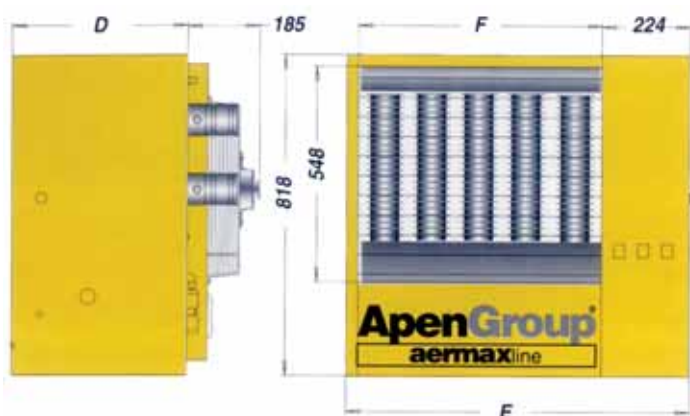

GENERADORES DE AIRE CALIENTE Mod. AE

Modelo	Dimensiones			Peso kg
	D	E	F	
AE15	450	676	422	76
AE24	450	758	504	81
AE29	450	758	504	82
AE32	450	874	616	95
AE35	450	874	616	95
AE45	450	1244	989	128
AE55	450	1244	989	131
AE62	590	1244	989	170
AE70	590	1244	989	170

Quemador Atmosférico

Potencia Útil kW	Potencia Nominal kW	Peso Kg	Caudal aire m ³ /h	Velocidad del ventilador g/min	Alcance del aire m	Código	Modelo
15,0	16,5	76	1.500	950	17	AG.21.000	AE15IT
24,0	26,3	81	2.200	950	20	AG.21.001	AE24IT
28,5	31,2	82	2.900	1350	27	AG.21.008	AE29IT
31,5	34,6	95	2.700	950	15	AG.21.002	AE32IT
35,0	38,5	95	3.200	1350	25	AG.21.003	AE35IT
45,0	49,5	128	4.400	950	23	AG.21.004	AE45IT
55,0	60,5	131	5.500	1350	32	AG.21.005	AE55IT
62,0	67,8	170	6.000	950	25	AG.21.006	AE62IT
70,0	76,0	170	6.500	1350	32	AG.21.007	AE70IT

Dimensiones Generales

Modelo	Dimensiones			Peso kg	N	Dimensión filtro
	G	L	M			
AE24/C	705	504	488	145	1	675x485x48
AE32/C	705	619	488	170	1	675x485x48
AE35/C	770	619	488	170	1	675x485x48
AE45/C	705	988	976	200	2	675x485x48
AE62/C	770	988	976	240	2	675x485x48