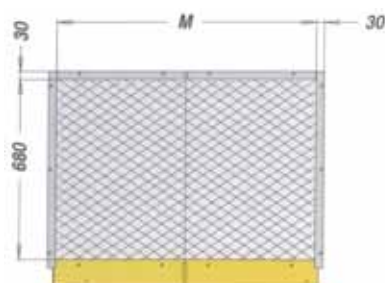

GENERADORES DE AIRE CALIENTE Mod. AE

Modelo	Dimensiones			Peso kg
	D	E	F	
AE15	450	676	422	76
AE24	450	758	504	81
AE29	450	758	504	82
AE32	450	874	616	95
AE35	450	874	616	95
AE45	450	1244	989	128
AE55	450	1244	989	131
AE62	590	1244	989	170
AE70	590	1244	989	170

Quemador Atmosférico

Potencia Útil kW	Potencia Nominal kW	Peso Kg	Caudal aire m ³ /h	Velocidad del ventilador g/min	Alcance del aire m	Código	Modelo
15,0	16,5	76	1.500	950	17	AG.21.000	AE15IT
24,0	26,3	81	2.200	950	20	AG.21.001	AE24IT
28,5	31,2	82	2.900	1350	27	AG.21.008	AE29IT
31,5	34,6	95	2.700	950	15	AG.21.002	AE32IT
35,0	38,5	95	3.200	1350	25	AG.21.003	AE35IT
45,0	49,5	128	4.400	950	23	AG.21.004	AE45IT
55,0	60,5	131	5.500	1350	32	AG.21.005	AE55IT
62,0	67,8	170	6.000	950	25	AG.21.006	AE62IT
70,0	76,0	170	6.500	1350	32	AG.21.007	AE70IT

Dimensiones Generales

Modelo	Dimensiones			Peso kg	N	Dimensión filtro
	G	L	M			
AE24/C	705	504	488	145	1	675x485x48
AE32/C	705	619	488	170	1	675x485x48
AE35/C	770	619	488	170	1	675x485x48
AE45/C	705	988	976	200	2	675x485x48
AE62/C	770	988	976	240	2	675x485x48