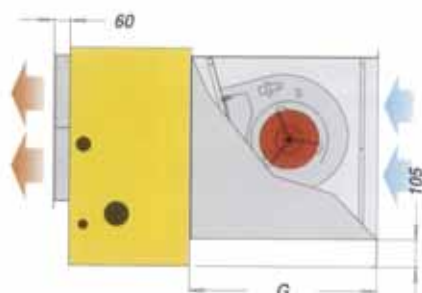

GENERADORES DE AIRE CALIENTE Mod. AE

Modelo	Dimensiones			Peso kg
	D	E	F	
AE15	450	676	422	76
AE24	450	758	504	81
AE29	450	758	504	82
AE32	450	874	616	95
AE35	450	874	616	95
AE45	450	1244	989	128
AE55	450	1244	989	131
AE62	590	1244	989	170
AE70	590	1244	989	170

Quemador Atmosférico

Potencia Útil kW	Potencia Nominal kW	Peso Kg	Caudal aire m ³ /h	Velocidad del ventilador g/min	Alcance del aire m	Código	Modelo
15,0	16,5	76	1.500	950	17	AG.21.000	AE15IT
24,0	26,3	81	2.200	950	20	AG.21.001	AE24IT
28,5	31,2	82	2.900	1350	27	AG.21.008	AE29IT
31,5	34,6	95	2.700	950	15	AG.21.002	AE32IT
35,0	38,5	95	3.200	1350	25	AG.21.003	AE35IT
45,0	49,5	128	4.400	950	23	AG.21.004	AE45IT
55,0	60,5	131	5.500	1350	32	AG.21.005	AE55IT
62,0	67,8	170	6.000	950	25	AG.21.006	AE62IT
70,0	76,0	170	6.500	1350	32	AG.21.007	AE70IT

Dimensiones Generales

Modelo	Dimensiones			Peso kg	N	Dimensión filtro
	G	L	M			
AE24/C	705	504	488	145	1	675x485x48
AE32/C	705	619	488	170	1	675x485x48
AE35/C	770	619	488	170	1	675x485x48
AE45/C	705	988	976	200	2	675x485x48
AE62/C	770	988	976	240	2	675x485x48