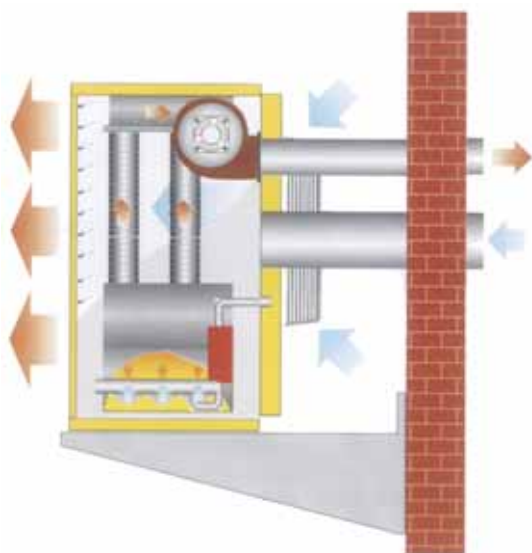

GENERADORES DE AIRE CALIENTE Mod. AE

Modelo	Dimensiones			Peso kg
	D	E	F	
AE15	450	676	422	76
AE24	450	758	504	81
AE29	450	758	504	82
AE32	450	874	616	95
AE35	450	874	616	95
AE45	450	1244	989	128
AE55	450	1244	989	131
AE62	590	1244	989	170
AE70	590	1244	989	170

Quemador Atmosférico

Potencia Útil kW	Potencia Nominal kW	Peso Kg	Caudal aire m ³ /h	Velocidad del ventilador g/min	Alcance del aire m	Código	Modelo
15,0	16,5	76	1.500	950	17	AG.21.000	AE15IT
24,0	26,3	81	2.200	950	20	AG.21.001	AE24IT
28,5	31,2	82	2.900	1350	27	AG.21.008	AE29IT
31,5	34,6	95	2.700	950	15	AG.21.002	AE32IT
35,0	38,5	95	3.200	1350	25	AG.21.003	AE35IT
45,0	49,5	128	4.400	950	23	AG.21.004	AE45IT
55,0	60,5	131	5.500	1350	32	AG.21.005	AE55IT
62,0	67,8	170	6.000	950	25	AG.21.006	AE62IT
70,0	76,0	170	6.500	1350	32	AG.21.007	AE70IT

El generador está preparado para GLP, si es para Gas Natural hay que pedir el KIT de TRANSFORMACION

* En este tipo de materiales los PORTES SERAN SIEMPRE "DEBIDOS"

GENERADORES DE AIRE CALIENTE AE/C Centrífugo