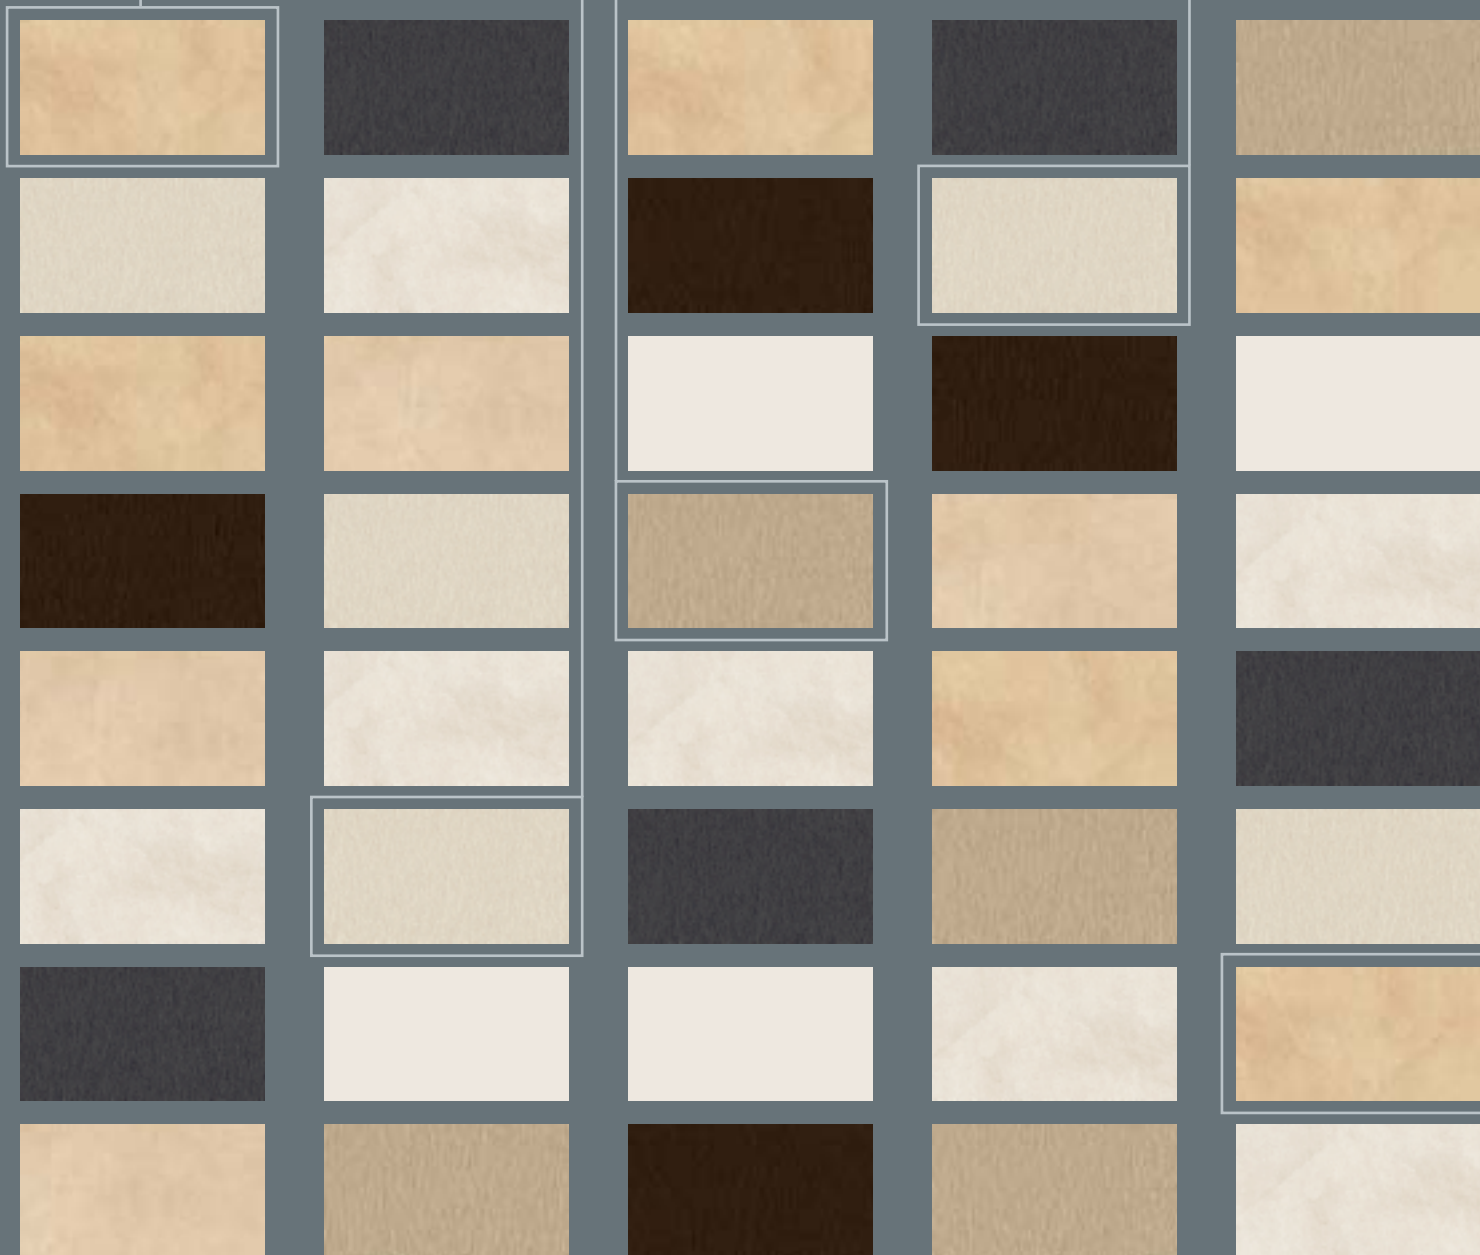

Una armoniosa selección de texturas que conjugará colores y acabados para crear tendencias únicas y personales.

A harmonious selection of textures that combine colours and finishes to create unique and personal tendencies.