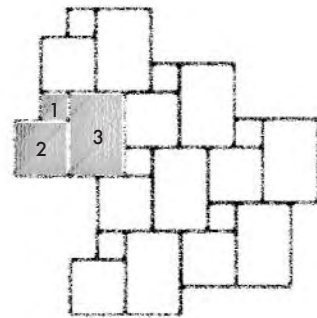

Taco Laredo Blanco 10x10

Taco Laredo Beige 10x10

Taco Laredo Bone 10x10

Moldura Laredo Blanco 4x23,5

Moldura Laredo Beige 4x23,5

Moldura Laredo Bone 4x23,5

Listelo Laredo Blanco 10x23,5

Listelo Laredo Beige 10x23,5

Listelo Laredo Bone 10x23,5

Taco Laredo Ocre 10x10

Taco Laredo Negro 10x10

Moldura Laredo Ocre 4x23,5

Moldura Laredo Negro 4x23,5

Listelo Laredo Ocre 10x23,5

Listelo Laredo Negro 10x23,5

MOD-1

- 1 16,5x16,5/7" x 7" - 5%
- 2 33x33/13" x 13" - 20%
- 3 33x50/13" x 20" - 30%
- 4 50x50/20" x 20" - 45%

MOD-2

- 1 16,5x16,5/7" x 7" - 5%
- 2 33x33/13" x 13" - 20%
- 3 33x50/13" x 20" - 30%
- 4 50x50/20" x 20" - 45%

MOD-3

- 1 16,5x16,5/7" x 7" - 5%
- 2 33x33/13" x 13" - 20%
- 3 33x50/13" x 20" - 30%
- 4 50x50/20" x 20" - 45%

MOD-4

- 1 16,5x16,5/7" x 7" - 8,1%
- 2 33x33/13" x 13" - 36,4%
- 3 33x50/13" x 20" - 54,5%

**rio
grande**