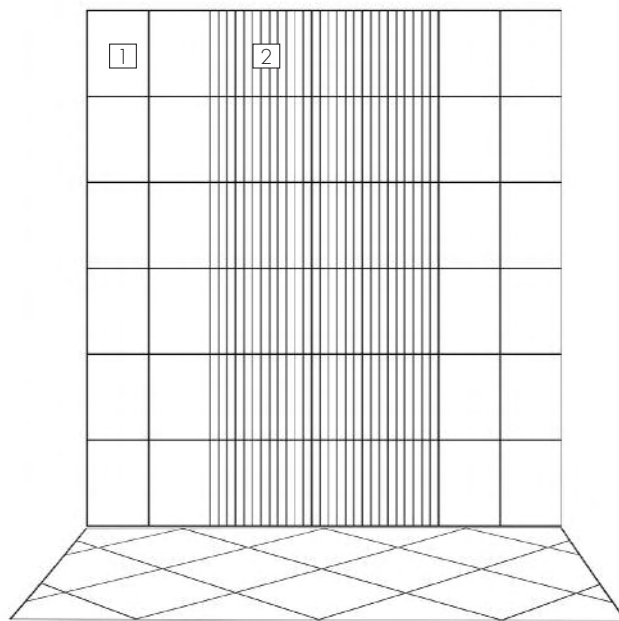

Listelo Teseo
Beige 3x23,5

Listelo Teseo
Blanco 7x23,5

Listelo Teseo
Beige 7x23,5

Pasta Blanca

essence

propuestas de colocación

23,5x33

Essence Blanco
33,3x33,3

Essence Beige
33,3x33,3

Rodapié Essence Blanco
8x33,3

Rodapié Essence Beige
8x33,3

Essence Ocre
33,3x33,3

Essence Rojo
33,3x33,3

Essence Marrón
33,3x33,3

Essence Negro
33,3x33,3

1.Essence 23,5x33; 2.Listelo Basic 10x33

essence

propuestas de colocación
10x10

1.Essence 23,5x33; 2.Listelo Basic 10x33; 3.Taco Basic 10x10;
4.Listelo Basic 10x23,5; 5.Ventana Essence 23,5x33

1.Modul Mosaico 10x10; 2.Caña Essence; 3.Essence 10x10