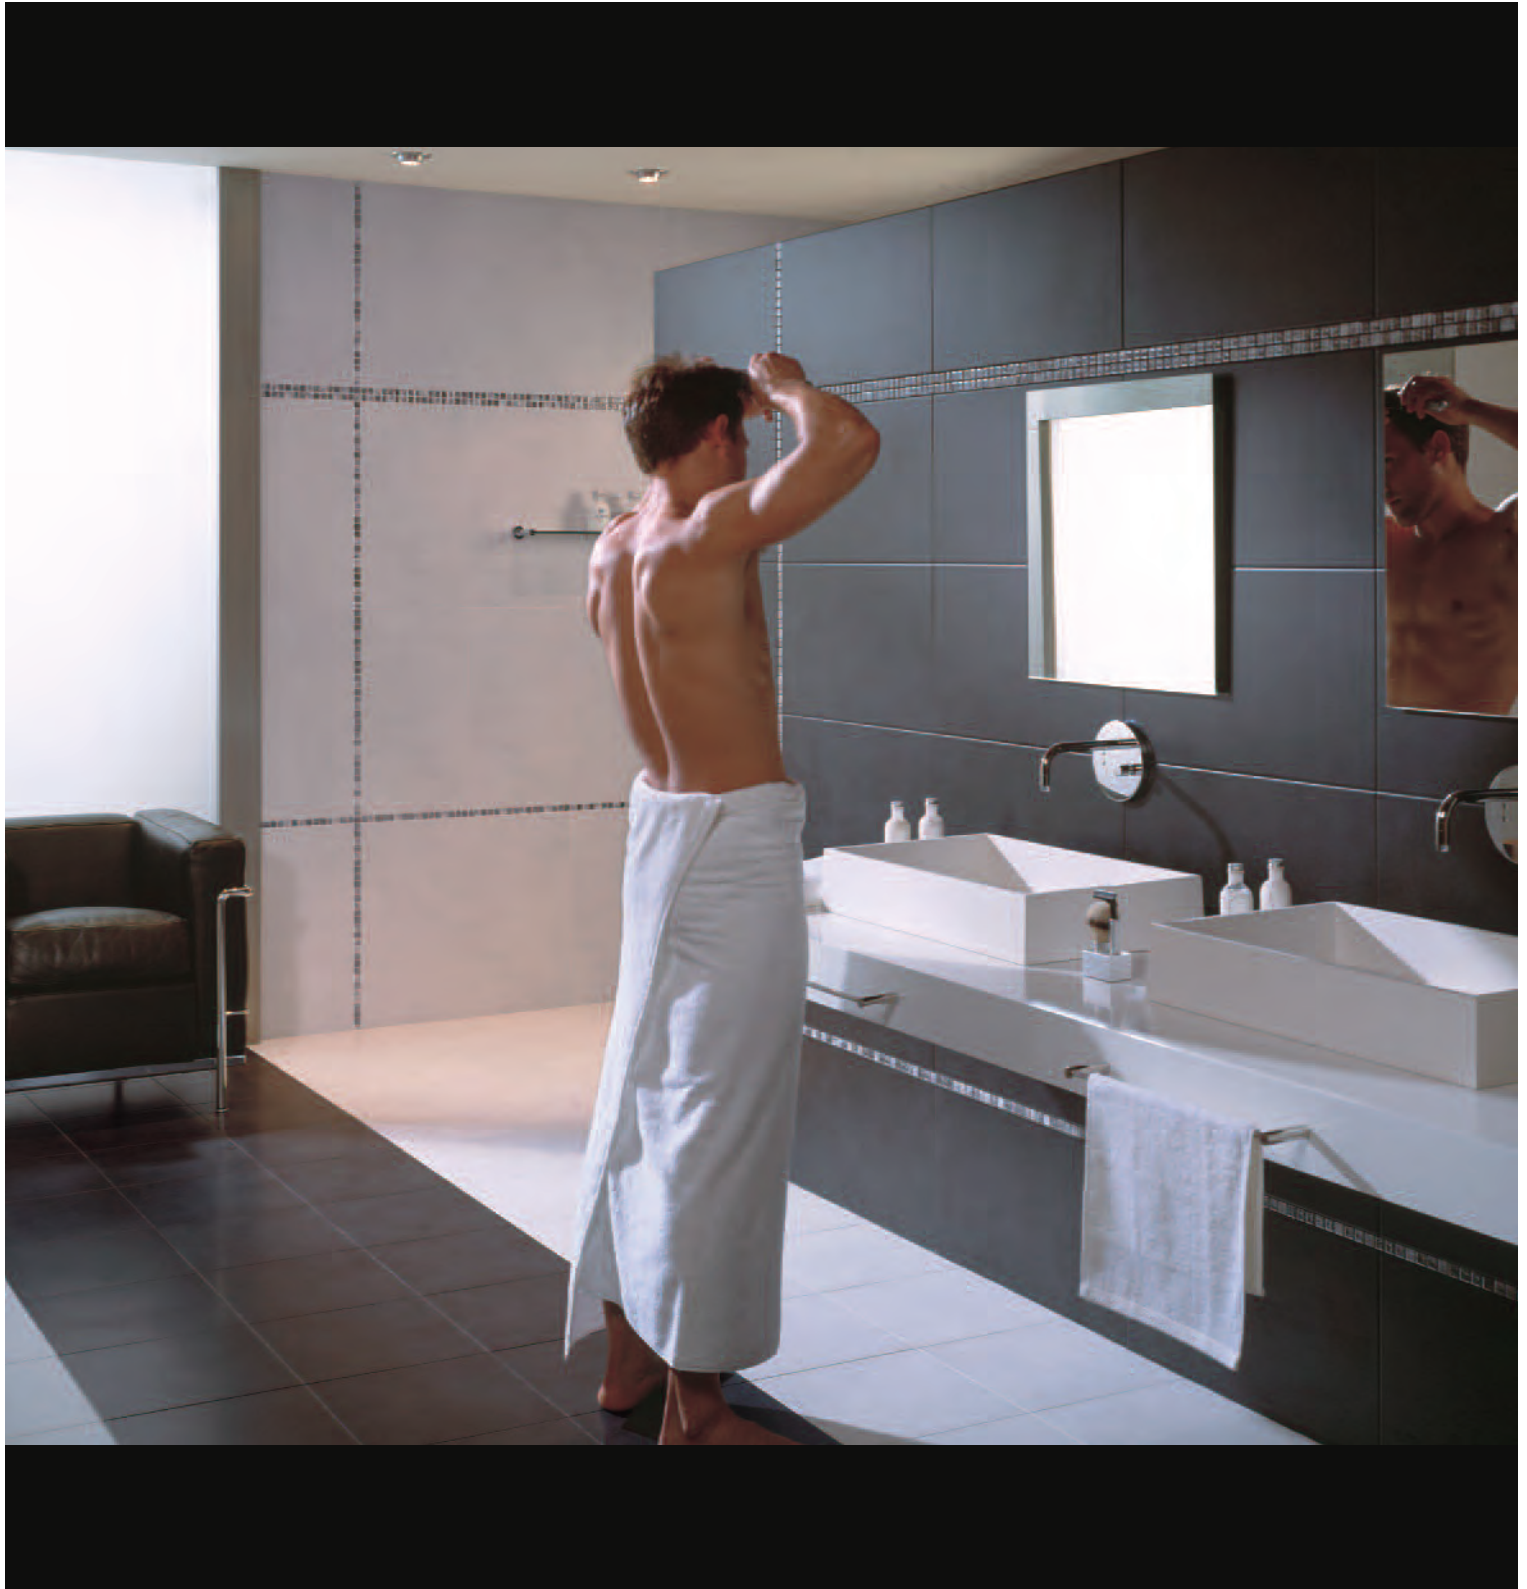

www.metropol-ceramica.com

Pasta Blanca

Pasta Blanca

Essence Blanco
33x60

Essence Beige
33x60

Essence Marrón
33x60

Essence Negro
33x60

Inserto Urban Plata
33x60