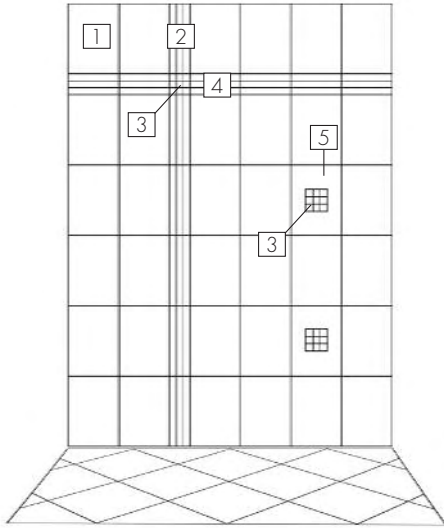

Listelo Teseo
Beige 3x23,5

Listelo Teseo
Blanco 7x23,5

Listelo Teseo
Beige 7x23,5

Pasta Blanca

essence

propuestas de colocación

23,5x33

Essence Blanco
33,3x33,3

Essence Beige
33,3x33,3

Rodapié Essence Blanco
8x33,3

Rodapié Essence Beige
8x33,3

Essence Ocre
33,3x33,3

Essence Rojo
33,3x33,3

Essence Marrón
33,3x33,3

Essence Negro
33,3x33,3

1.Essence 23,5x33; 2.Listelo Basic 10x33

essence

propuestas de colocación
10x10

1.Essence 23,5x33; 2.Listelo Basic 10x33; 3.Taco Basic 10x10;
4.Listelo Basic 10x23,5; 5.Ventana Essence 23,5x33

1.Modul Mosaico 10x10; 2.Caña Essence; 3.Essence 10x10

1.Essence 23,5x33; 2.listelo Basic 10x23,5;
3.Ventana Essence 23,5x33; 4.Taco Basic 10x10

essence

1.Essence 10x10; 2.Caña Essence; 3.Modul Lineal

essence

packing list

FORMATO	PZAS/ CAJA	M2/ CAJA	KG/ CAJA	M2/ PAL	KG/ PAL	M2/ EURPAL	KG/ EUR
33,3x33,3	14	1,55	26,2			65,1	1110
33x60	5	1	20,2			40	820
23,5x33	14	1,1	15,5			69,3	990
10x10	10 mallas	1	13,7	63	880	60	840