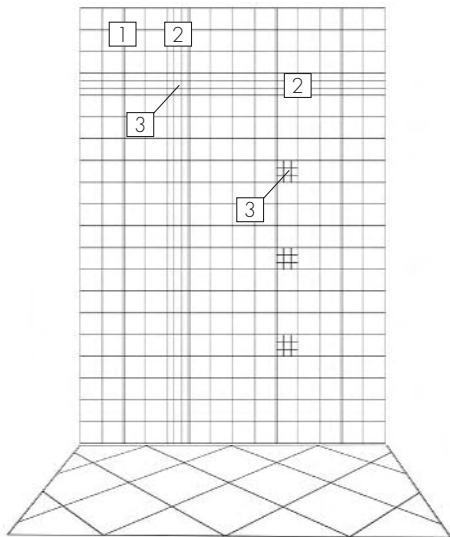

essence

propuestas de colocación
10x10

1.Essence 23,5x33; 2.Listelo Basic 10x33; 3.Taco Basic 10x10;
4.Listelo Basic 10x23,5; 5.Ventana Essence 23,5x33

1.Modul Mosaico 10x10; 2.Caña Essence; 3.Essence 10x10

1.Essence 23,5x33; 2.listelo Basic 10x23,5;
3.Ventana Essence 23,5x33; 4.Taco Basic 10x10

essence

1.Essence 10x10; 2.Caña Essence; 3.Modul Lineal

essence

packing list

FORMATO	PZAS/ CAJA	M2/ CAJA	KG/ CAJA	M2/ PAL	KG/ PAL	M2/ EURPAL	KG/ EUR
33,3x33,3	14	1,55	26,2			65,1	1110
33x60	5	1	20,2			40	820
23,5x33	14	1,1	15,5			69,3	990
10x10	10 mallas	1	13,7	63	880	60	840

1.Essence 10x10; 2.Modul Lineal; 3.Modul Mosaico