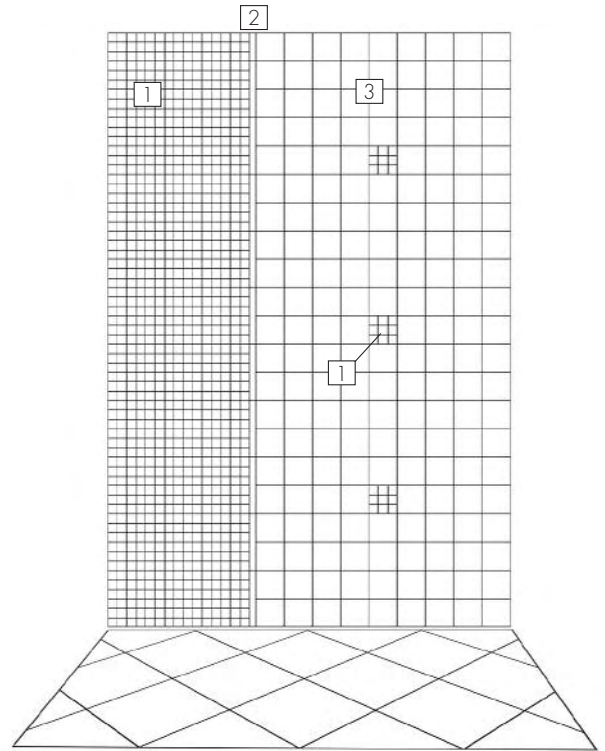

Listelo Teseo
Beige 3x23,5

Listelo Teseo
Blanco 7x23,5

Listelo Teseo
Beige 7x23,5

Pasta Blanca

essence

propuestas de colocación

23,5x33

Essence Blanco
33,3x33,3

Essence Beige
33,3x33,3

Rodapié Essence Blanco
8x33,3

Rodapié Essence Beige
8x33,3

Essence Ocre
33,3x33,3

Essence Rojo
33,3x33,3

Essence Marrón
33,3x33,3

Essence Negro
33,3x33,3

1.Essence 23,5x33; 2.Listelo Basic 10x33

essence

propuestas de colocación
10x10

1.Essence 23,5x33; 2.Listelo Basic 10x33; 3.Taco Basic 10x10;
4.Listelo Basic 10x23,5; 5.Ventana Essence 23,5x33

1.Modul Mosaico 10x10; 2.Caña Essence; 3.Essence 10x10