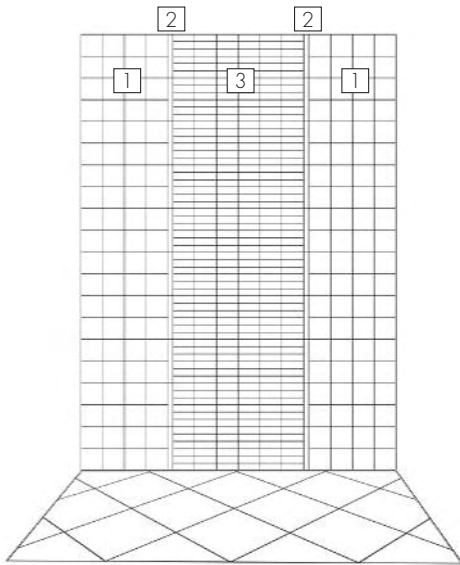

Essence Beige
33,3x33,3

Rodapié Essence Blanco
8x33,3

Rodapié Essence Beige
8x33,3

Essence Ocre
33,3x33,3

Essence Rojo
33,3x33,3

Essence Marrón
33,3x33,3

Essence Negro
33,3x33,3

1.Essence 23,5x33; 2.Listelo Basic 10x33

essence

propuestas de colocación
10x10

1.Essence 23,5x33; 2.Listelo Basic 10x33; 3.Taco Basic 10x10;
4.Listelo Basic 10x23,5; 5.Ventana Essence 23,5x33

1.Modul Mosaico 10x10; 2.Caña Essence; 3.Essence 10x10

1.Essence 23,5x33; 2.listelo Basic 10x23,5;
3.Ventana Essence 23,5x33; 4.Taco Basic 10x10

essence

1.Essence 10x10; 2.Caña Essence; 3.Modul Lineal

essence

packing list

FORMATO	PZAS/ CAJA	M2/ CAJA	KG/ CAJA	M2/ PAL	KG/ PAL	M2/ EURPAL	KG/ EUR
33,3x33,3	14	1,55	26,2			65,1	1110
33x60	5	1	20,2			40	820
23,5x33	14	1,1	15,5			69,3	990
10x10	10 mallas	1	13,7	63	880	60	840