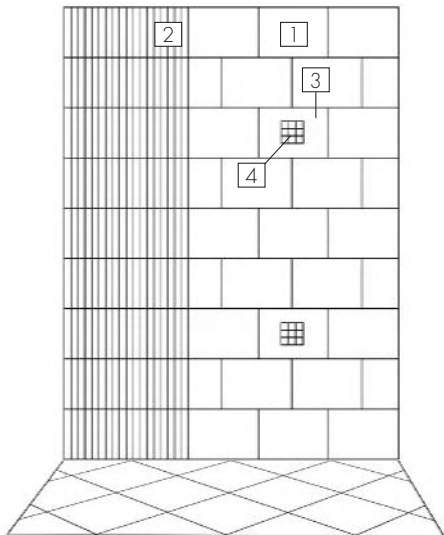

Essence Beige
33,3x33,3

Rodapié Essence Blanco
8x33,3

Rodapié Essence Beige
8x33,3

Essence Ocre
33,3x33,3

Essence Rojo
33,3x33,3

Essence Marrón
33,3x33,3

Essence Negro
33,3x33,3

1.Essence 23,5x33; 2.Listelo Basic 10x33

essence

propuestas de colocación
10x10

1.Essence 23,5x33; 2.Listelo Basic 10x33; 3.Taco Basic 10x10;
4.Listelo Basic 10x23,5; 5.Ventana Essence 23,5x33

1.Modul Mosaico 10x10; 2.Caña Essence; 3.Essence 10x10

1.Essence 23,5x33; 2.listelo Basic 10x23,5;
3.Ventana Essence 23,5x33; 4.Taco Basic 10x10

essence

1.Essence 10x10; 2.Caña Essence; 3.Modul Lineal

essence

packing list

FORMATO	PZAS/ CAJA	M2/ CAJA	KG/ CAJA	M2/ PAL	KG/ PAL	M2/ EURPAL	KG/ EUR
33,3x33,3	14	1,55	26,2			65,1	1110
33x60	5	1	20,2			40	820
23,5x33	14	1,1	15,5			69,3	990
10x10	10 mallas	1	13,7	63	880	60	840