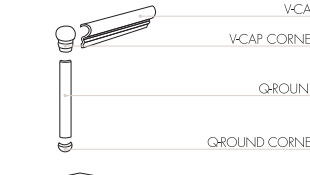

VCAP BYBLOS MARFIL
6x16,5 - 2³/₈"x6¹/₂"

VCAP BYBLOS OCRE
6x16,5 - 2³/₈"x6¹/₂"

VCAP BYBLOS TERRA
6x16,5 - 2³/₈"x6¹/₂"

VCAP BYBLOS ROJO
6x16,5 - 2³/₈"x6¹/₂"

VCAP BYBLOS VERDE
6x16,5 - 2³/₈"x6¹/₂"

VCAP BYBLOS NEGRO
6x16,5 - 2³/₈"x6¹/₂"

IIST. IITANI MARFIL
3x16,5 - 2³/₈"x6¹/₂"

IIST. IITANI OCRE
3x16,5 - 2³/₈"x6¹/₂"

IIST. IITANI TERRA
3x16,5 - 2³/₈"x6¹/₂"

IIST. IITANI ROJO
3x16,5 - 2³/₈"x6¹/₂"

IIST. IITANI VERDE
3x16,5 - 2³/₈"x6¹/₂"

IIST. IITANI NEGRO
3x16,5 - 2³/₈"x6¹/₂"

Q-ROUND CORNER
BYBLOS MARFIL
2,5x2,5 - 1"x1"

Q-ROUND CORNER
BYBLOS OCRE
2,5x2,5 - 1"x1"

Q-ROUND CORNER
BYBLOS TERRA
2,5x2,5 - 1"x1"

Q-ROUND CORNER
BYBLOS ROJO
2,5x2,5 - 1"x1"

Q-ROUND CORNER
BYBLOS VERDE
2,5x2,5 - 1"x1"

Q-ROUND CORNER
BYBLOS NEGRO
2,5x2,5 - 1"x1"

colección
BYBLOS