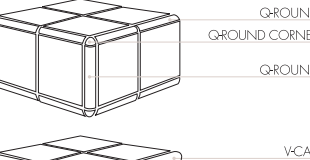

VCAP BYBLOS MARFIL
6x16,5 - 2³/₈"x6¹/₂"

VCAP BYBLOS OCRE
6x16,5 - 2³/₈"x6¹/₂"

VCAP BYBLOS TERRA
6x16,5 - 2³/₈"x6¹/₂"

VCAP BYBLOS ROJO
6x16,5 - 2³/₈"x6¹/₂"

VCAP BYBLOS VERDE
6x16,5 - 2³/₈"x6¹/₂"

VCAP BYBLOS NEGRO
6x16,5 - 2³/₈"x6¹/₂"

IIST. IITANI MARFIL
3x16,5 - 2³/₈"x6¹/₂"

IIST. IITANI OCRE
3x16,5 - 2³/₈"x6¹/₂"

IIST. IITANI TERRA
3x16,5 - 2³/₈"x6¹/₂"

IIST. IITANI ROJO
3x16,5 - 2³/₈"x6¹/₂"

IIST. IITANI VERDE
3x16,5 - 2³/₈"x6¹/₂"

IIST. IITANI NEGRO
3x16,5 - 2³/₈"x6¹/₂"

colección
BYBLOS