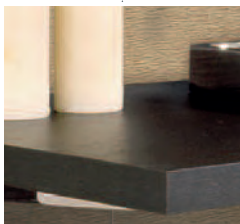

AMBERES

armonía
innovación