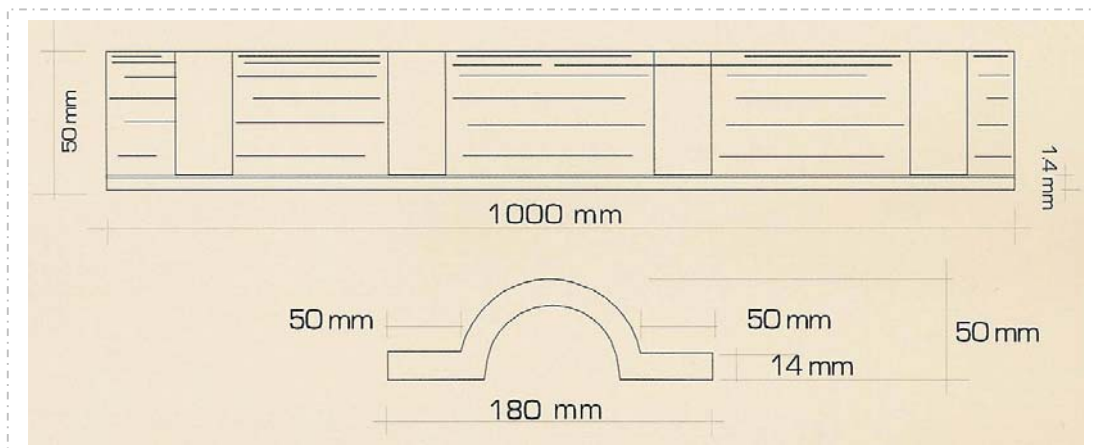

## TOPE PARKING

- Tope de plaza, evita golpes e invasión de plazas adyacentes.
- Fabricadas en PVC reciclado.
- Con láminas reflectantes.
- Medidas:
  - Largo 100 / 50 cm
  - Ancho 18 cm
  - Espesor 14 mm
- Peso : 5,5 Kg. / 2.75 Kg.

### PLANO